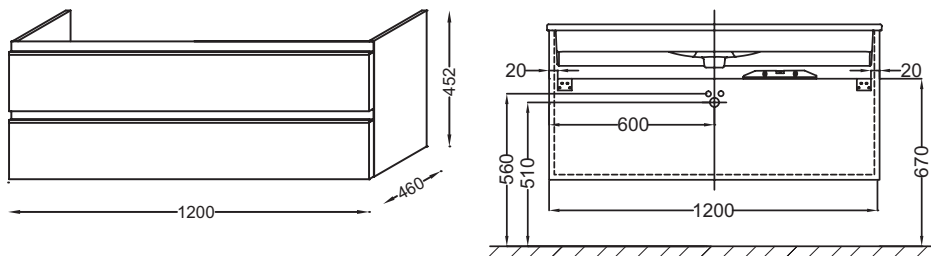

### Технические характеристики

- **Размеры (см):** 120 x 46 x 45 см
- **Тип установки:** Крепление к стене
- **Место для хранения:** 2 выдвижных ящика с механизмом «плавное закрывание»
- **Вес:** 29 кг
- **Нормы и правила:** NF

### Продукты для комплектации

- EXAB112-Z: Подвесная раковина-столешница для установки на мебель 120 x 46 см

### Технический чертёж

Спецификация продукта: Мебель для раковины-столешницы 120 см, 2 выдвижных ящика. EB2021-RA. Коллекция: VOX. Размеры (см): 120 x 46 x 45 см. Вес: 29 кг. Тип установки: Крепление к стене. Нормы и правила: NF. Место для хранения: 2 выдвижных ящика с механизмом «плавное закрывание».