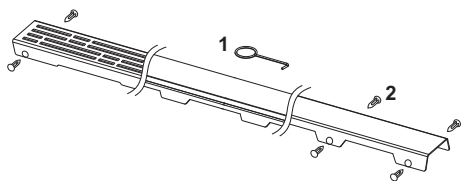

Стеклопанель TECEdrainline для душевого канала, прямая

номенклатурный номер : 601092

Номинальная
длина: 1000 мм
Поверхность: Стекло черное
К 1: 1 шт.

описание:

Декоративная панель для душевого канала TECEdrainline, из нержавеющей стали со стеклянной поверхностью, для установки в корпус канала. Максимальная испытательная нагрузка 300 кг в соответствии с классом нагрузки К3, три различных цветовых решения.

данные о продажах:

наименование товара: Стеклопанель TECEdrainline черная 1000 мм нержавеющая сталь, глянец, прямая
Группа товаров: 600
Группа продукции: 3006000060

Чертежи:

Запасные части:

- | | | |
|---|--------|------------------------------|
| 1 | 668014 | Крючок для извлечения основы |
| 2 | 668016 | Уплотняющие вставки (10 шт.) |