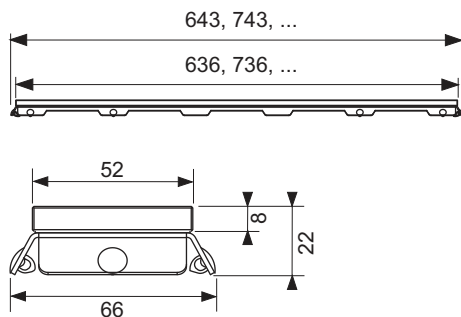

Стеклопанель TECEdrainline для душевого канала, прямая

номенклатурный номер : 601092

Номинальная
длина: 1000 мм
Поверхность: Стекло черное
К 1: 1 шт.

описание:

Декоративная панель для душевого канала TECEdrainline, из нержавеющей стали со стеклянной поверхностью, для установки в корпус канала. Максимальная испытательная нагрузка 300 кг в соответствии с классом нагрузки К3, три различных цветовых решения.

данные о продажах:

наименование товара: Стеклопанель TECEdrainline черная 1000 мм нержавеющая сталь, глянец, прямая
Группа товаров: 600
Группа продукции: 3006000060

Чертежи:

Запасные части:

- | | | |
|---|--------|------------------------------|
| 1 | 668014 | Крючок для извлечения основы |
| 2 | 668016 | Уплотняющие вставки (10 шт.) |