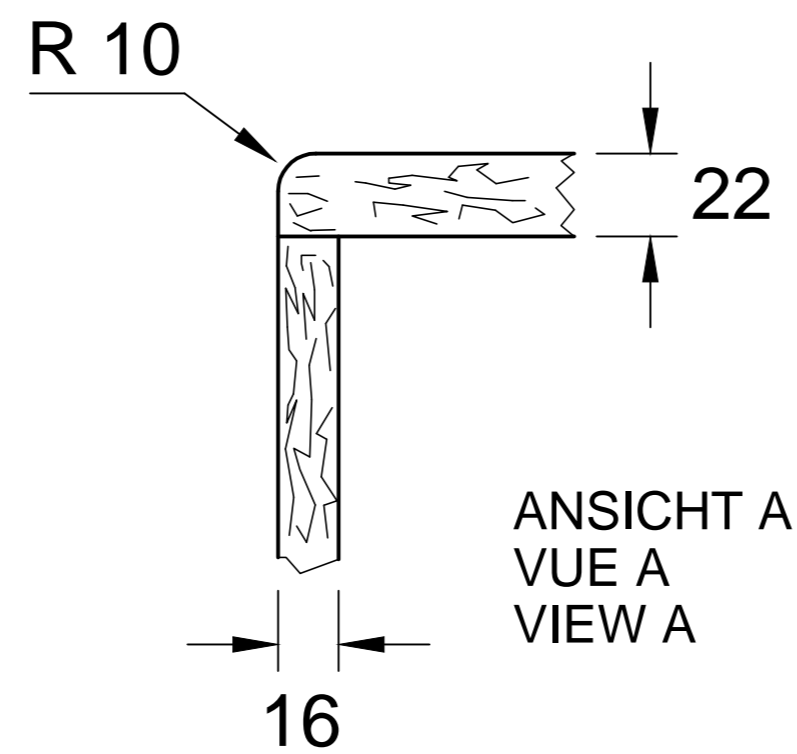

O.novo / METRO

4160 55 / 4E60 55

AUSSCHNITTSCHABLONE
GABARIT POUR DECOUPE
TEMPLATE FOR CUTTING

9307 K8 A4

Stand: 03.2014