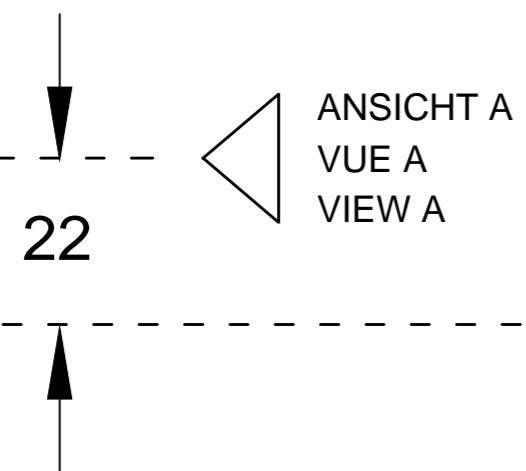

O.novo / METRO

4160 55 / 4E60 55

AUSSCHNITTSCHABLONE
GABARIT POUR DECOUPE
TEMPLATE FOR CUTTING

9307 K8 A4

Stand: 03.2014