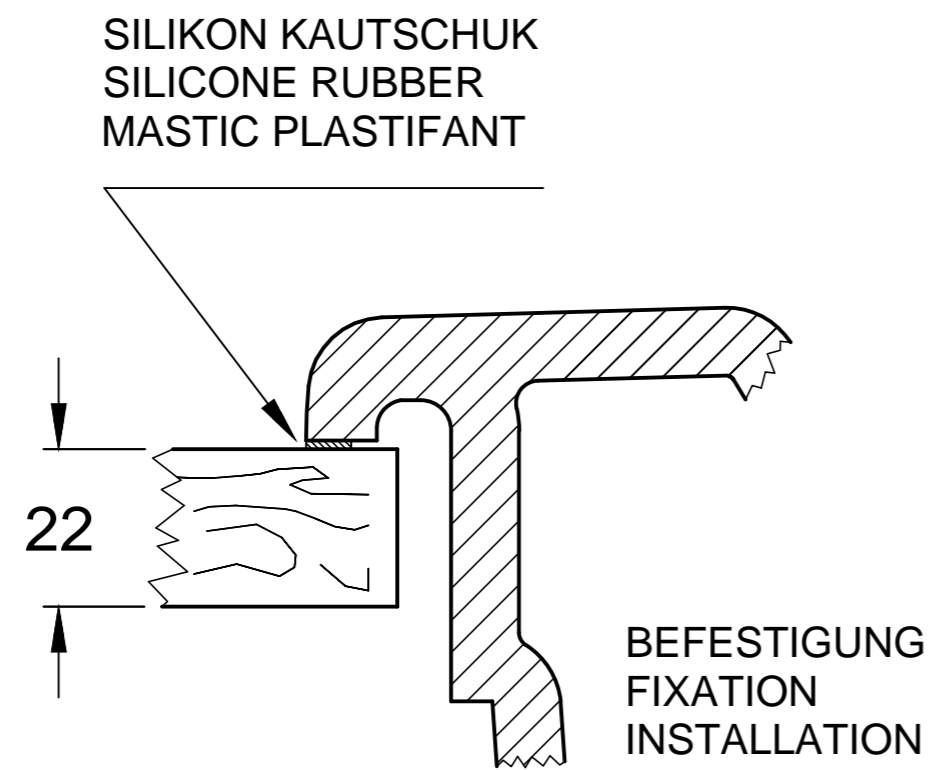

O.novo / METRO

4160 55 / 4E60 55

AUSSCHNITTSCHABLONE
GABARIT POUR DECOUPE
TEMPLATE FOR CUTTING

9307 K8 A4

Stand: 03.2014