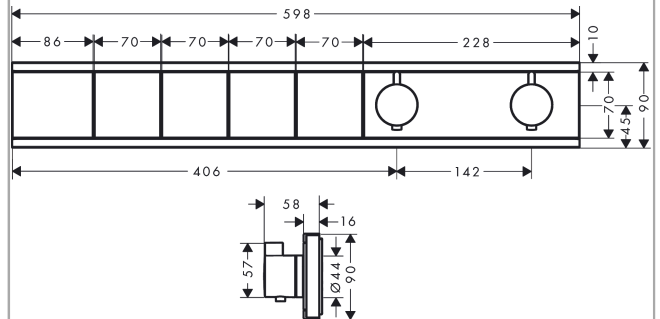

RainSelect**Термостат, скрытого монтажа, для 4 потребителей**Поверхности : **матовый белый** Артикульный номер: **15382700**

15382700

Описание**Характеристики**

- в зависимости от расхода и ситуации при установке, снижение расхода примерно на 50%, встроенная функция отключения
- 4 потребителя
- возможно одновременное включение нескольких потребителей
- кнопка включения/выключения Select для 4 потребителей
- картридж термостата, клапан Select
- мин. рабочее давление: 1 бар
- макс. рабочее давление: 10 бар
- предохранительный ограничитель при 40°C
- регулируемое ограничение температуры
- клапан обратного тока воды
- вид соединения: скрытая часть
- Термостат поставляется с кнопками ручной душ, PowderRain, Waterfall, Rain (широкая струя)

Технология**Продукт****Чертеж**

RainSelect

Термостат, скрытого монтажа, для 4 потребителей

Поверхности : матовый белый Артикульный номер: **15382700**

Пример монтажа

RainSelect

1531218X / 15382XXX