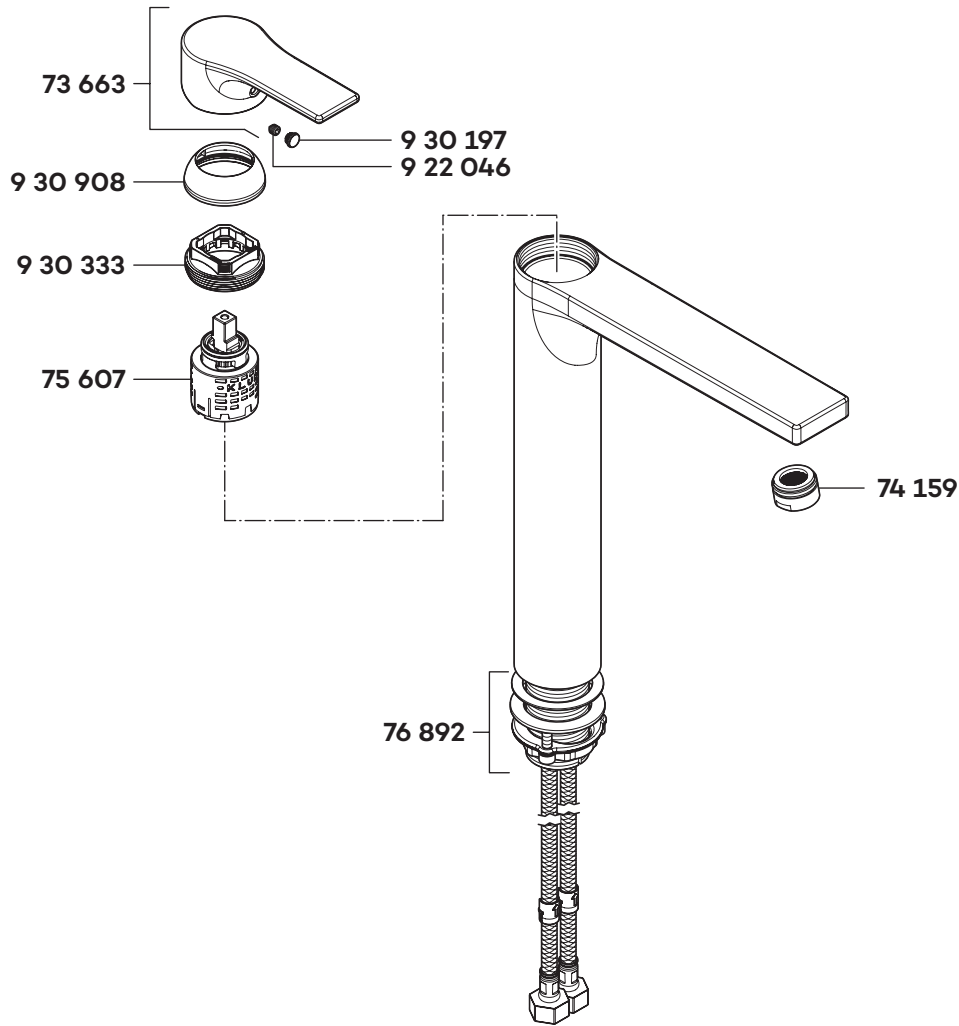

KLUDI ZENTA SL

48256

A_4825665

48256

Waschschüssel-Einhandmischer
DN 15

single lever basin mixer DN 15

wastafel ééngreepsmengkraan 1/2"

73 663 Hebel
74 159 Strahlregler M24x1-Z-HC
75 607 Steuereinheit
76 892 Befestigungssatz
922 046 Gewindestift
930 197 Markierungsstopfen
930 333 Spanschraube
930 908 Abdeckkappe

lever
flow straightener M24x1-Z-HC
control units
assembling set
threading lathe
red/blue insert
screw
cover cap

hendel
straalbreker M24x1-Z-HC
besturingseenheid
bevestigingsset
inbus schroef
markeringsstop
spanschroef
afdekkap