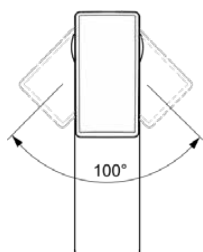

CONCA

BC758A5

CONCA | Смеситель для раковины 48x200x246 mm, 150 mm проекция излива в покрытии магнит, 5 l/min (3 bar), без сифона | Выпрямитель струи, Ограничитель Ecoflow, EPD, Картридж FirmaFlow, Технология PVD

Фото и схема

Общая информация

Тип изделия:	Смесители для умывальника
Подтип изделия:	Смеситель для раковины
Бренд:	Ideal Standard
Коллекция:	CONCA
Дизайнер:	Palomba Serafini Associati
Colour:	A5 - Магнит
Эффект обработки поверхности:	Шелковисто-матовые
Высота (мм):	246
Ширина (мм):	48
Длина / Проекция (мм):	200
Способ крепления:	Стержневое крепление
Вес нетто (кг):	2.05
EAN-код:	3800861085683