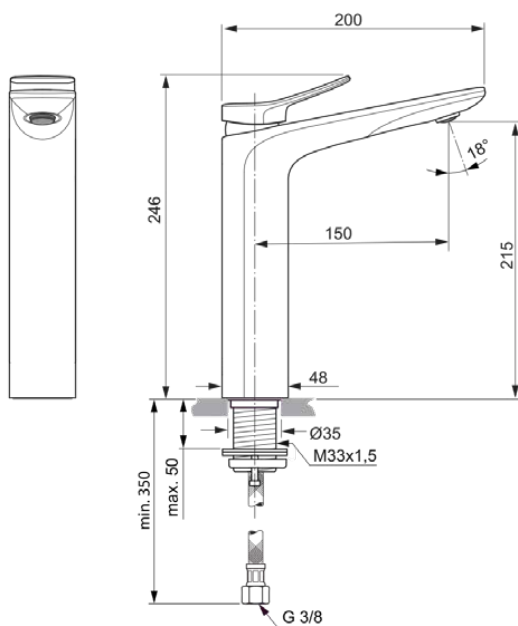

CONCA

BC758A5

CONCA | Смеситель для раковины 48x200x246 mm, 150 mm проекция излива в покрытии магнит, 5 l/min (3 bar), без сифона | Выпрямитель струи, Ограничитель Ecoflow, EPD, Картридж FirmaFlow, Технология PVD

Фото и схема

Общая информация

Тип изделия:	Смесители для умывальника
Подтип изделия:	Смеситель для раковины
Бренд:	Ideal Standard
Коллекция:	CONCA
Дизайнер:	Palomba Serafini Associati
Colour:	A5 - Магнит
Эффект обработки поверхности:	Шелковисто-матовые
Высота (мм):	246
Ширина (мм):	48
Длина / Проекция (мм):	200
Способ крепления:	Стержневое крепление
Вес нетто (кг):	2.05
EAN-код:	3800861085683