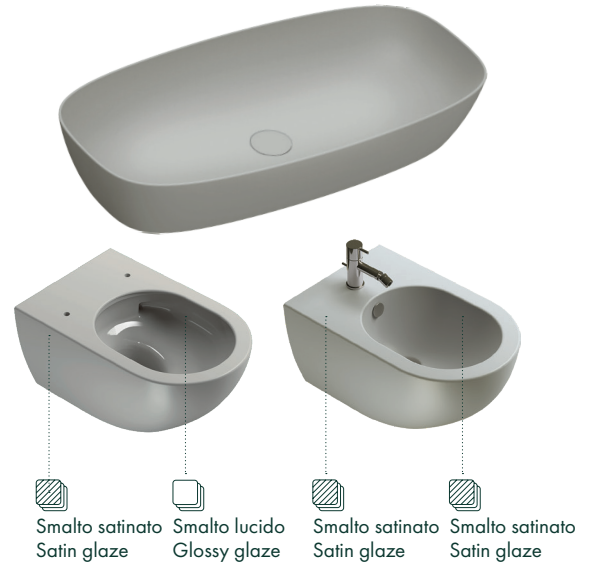

L'ÉMAIL ANTIBACTÉRIEN NOVATEUR SUR TOUTE LA CÉRAMIQUE

IT È un potenziamento dello smalto Cataglaze che, oltre a ridurre il deposito di calcare facilitando la pulizia dei sanitari ceramici, svolge una potente azione antimicrobica in grado di contrastare germi e batteri. L'efficacia della nuova formula è garantita dalla presenza nell'impasto di ioni d'argento e di titanio. L'azione antibatterica è certificata ISO 22196 con efficacia del 99,99%.

EN It is an improvement of Cataglaze glazing system; besides being more resistant to limescale and therefore easier to clean, it has a powerful antimicrobial action able to kill germs and bacteria. The effectiveness of the new formula is guaranteed by the presence in the mix of silver and titanium ions. The antibacterial action is ISO 22196 certified and it is 99.99% effective.

FR Il s'agit d'un renforcement de l'émail Cataglaze qui, en plus de réduire le dépôt de calcaire et donc faciliter le nettoyage des sanitaires en céramique, exerce une action antimicrobienne puissante en mesure de contraster les germes et les bactéries. L'efficacité de la nouvelle formule est garantie par la présence, dans le mélange, d'ions d'argent et de titane. L'action antibactérienne est certifiée ISO 22196 avec une efficacité de 99,99%.

Silver Titanium
Protezione antibatterica
Silver Titanium
Antibacterial protection
Silver Titanium
Protection antibactérienne

99,99%

Maggiore brillantezza
Brightness
Aspect brillant

Resistenza agli agenti chimici
Resistance to chemicals
Résistant aux agents chimiques

Rispetto per l'ambiente
Respect for the environment
Respect de l'environnement

Pulizia facile e rapida
Quick cleaning
Nettoyage rapide

Igiene totale
Total hygiene
Hygiène totale

Lunga durata di vita
Long lifecycle
Longue durée

Tutti i diritti sulla presente scheda appartengono a Ceramica Catalano S.p.A. in via esclusiva. È vietata la copia, la pubblicazione, la distribuzione o la riproduzione (anche parziale), se non autorizzata per iscritto. All rights in the present form belong exclusively to Ceramica Catalano S.p.A. It is strictly forbidden to copy, publish, distribute or reproduce it (including any partial reproduction), without prior written permission.