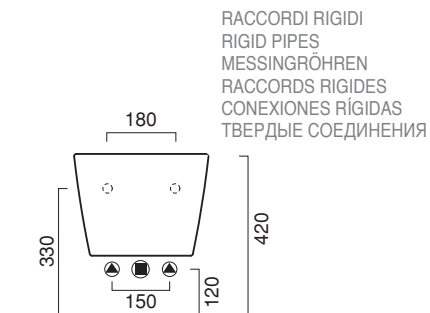

CE EN 14528 - CL20