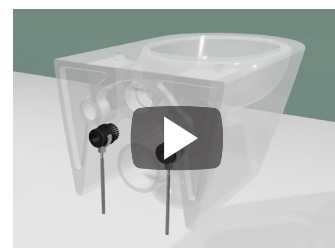

KIT DI FISSAGGIO

Installabile esclusivamente su barre m 12 e con apposito kit di fissaggio dal basso.

For m 12 threaded bars only use proper bottom-side fixing sets.

Nur auf barren m12 mit dafür vorgesehenem befestigungs von unten installierbar.

vedi il video al seguente link a lato:

Click the picture on the right to watch the video:

Klicke auf das Bild rechts, um das Video anzuschauen: