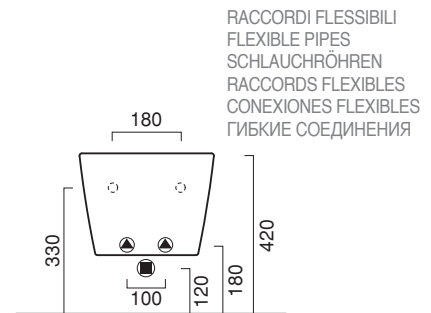

CE EN 14528 - CL20