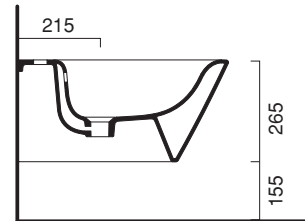

CE EN 14528 - CL20