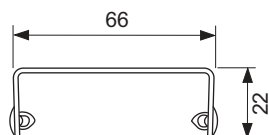

Декоративная решетка TECEdrainline "quadratum",  
нержавеющая сталь, глянец или сатин, для душевого канала,  
прямая

номенклатурный номер : 600850

Номинальная  
длина: 800 мм  
Поверхность: глянец  
К 1: 1 шт.

**описание:**

Декоративная решетка для душевого канала TECEdrainline (прямого) из нержавеющей стали (глянец/сатин) для установки в корпус канала, класс нагрузки КЗ — испытательная нагрузка 300 кг.

Максимальное сопротивление скольжению босых ног на мокрой поверхности, класс С согласно DIN 51097 (для поверхности «сатин»).

**данные о продажах:**

наименование товара: Декоративная решетка TECEdrainline "quadratum" 800 мм нержавеющая сталь, глянец, прямая

Группа товаров: 600

Группа продукции: 3006000050

**Чертежи:**

**Запасные части:**