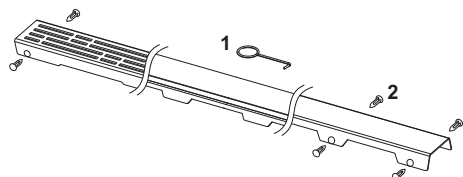

Декоративная решетка TECEdrainline "quadratum",  
нержавеющая сталь, глянец или сатин, для душевого канала,  
прямая

номенклатурный номер : 600850

Номинальная  
длина: 800 мм  
Поверхность: глянец  
К 1: 1 шт.

**описание:**

Декоративная решетка для душевого канала TECEdrainline (прямого) из нержавеющей стали (глянец/сатин) для установки в корпус канала, класс нагрузки КЗ — испытательная нагрузка 300 кг.

Максимальное сопротивление скольжению босых ног на мокрой поверхности, класс С согласно DIN 51097 (для поверхности «сатин»).

**данные о продажах:**

наименование товара: Декоративная решетка TECEdrainline "quadratum" 800 мм нержавеющая сталь, глянец, прямая

Группа товаров: 600

Группа продукции: 3006000050

**Чертежи:**

**Запасные части:**

- |   |        |                              |
|---|--------|------------------------------|
| 1 | 668014 | Крючок для извлечения основы |
| 2 | 668016 | Уплотняющие вставки (10 шт.) |