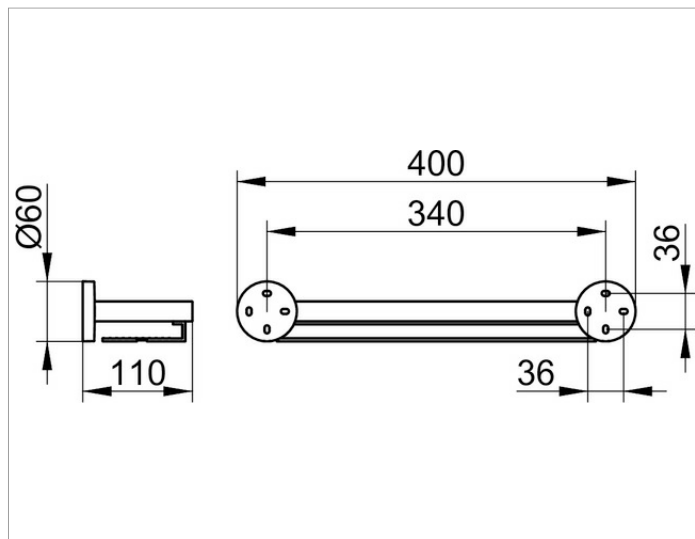

Edition 90

19058010000 Полочка для душа

ИЗДЕЛИЕ

ЧЕРТЕЖ

поверхность

хром/алюминий

Габариты

400 mm