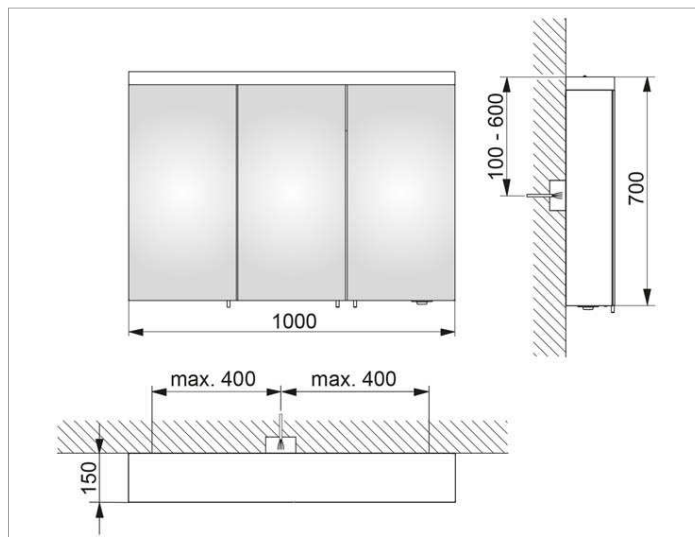

Royal Reflex.2

24204171301 Зеркальный шкаф

ИЗДЕЛИЕ**ЧЕРТЕЖ****ОПИСАНИЕ ИЗДЕЛИЯ**

3 поворотные дверцы с хрустальным двойным зеркалом,
боковины корпуса зеркальные

Управление:

внешняя панель управления с функциями:

серебристый анодированный

Габариты

1000 x 700 x 150 mm