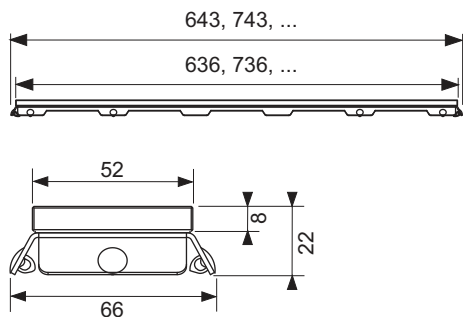

Стеклопанель TECEdrainline для душевого канала, прямая

номенклатурный номер : 600990

Номинальная
длина: 900 мм
Поверхность: Стекло зеленое
К 1: 1 шт.

описание:

Декоративная панель для душевого канала TECEdrainline, из нержавеющей стали со стеклянной поверхностью, для установки в корпус канала. Максимальная испытательная нагрузка 300 кг в соответствии с классом нагрузки К3, три различных цветовых решения.

данные о продажах:

наименование товара: Стеклопанель TECEdrainline зеленая 900 мм нержавеющая сталь, глянец, прямая

Группа товаров: 600

Группа продукции: 3006000060

Чертежи:

Запасные части:

1	668014	Крючок для извлечения основы
2	668016	Уплотняющие вставки (10 шт.)