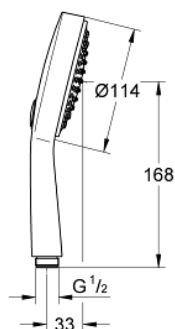

27 660 000 POWER&SOUL® COSMOPOLITAN РУЧНОЙ ДУШ, 2 ВИДА СТРУЙ

ОПИСАНИЕ ПРОДУКТА

- GROHE Rain O2, Rain
- **GROHE DreamSpray** превосходный поток воды
- **GROHE One-click showering** Выбор режима струи нажатием кнопки
- **GROHE StarLight** хромированная поверхность
- система **SpeedClean** против известковых отложений
- **внутренний охлаждающий канал** для продолжительного срока службы
- универсальное крепление, подходящее к любому стандартному шлангу
- может использоваться с проточным водонагревателем
- минимальное давление 1,0 бар

27 660 000 **POWER&SOUL® COSMOPOLITAN** РУЧНОЙ ДУШ, 2 ВИДА СТРУЙ

ЗАПАСНЫЕ ЧАСТИ

1: Фильтр-сетка (Order-nr. 0700200M)