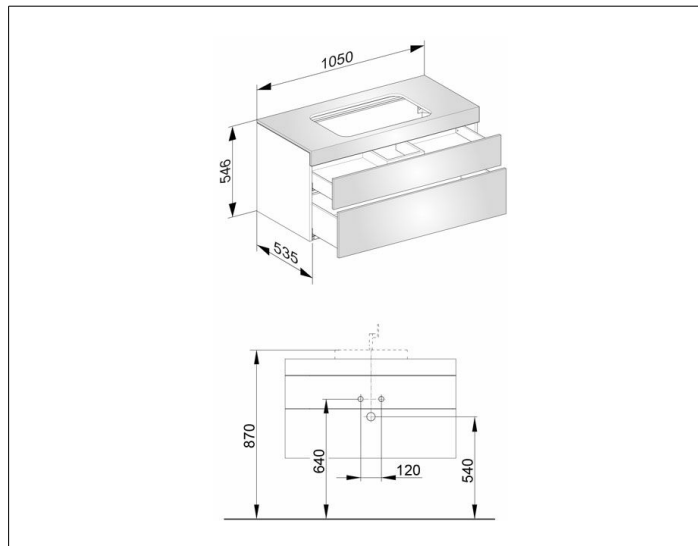

Edition 400**31572ZZ0000** Тумба под умывальник**ИЗДЕЛИЕ****ЧЕРТЕЖ****ОПИСАНИЕ ИЗДЕЛИЯ**

без отверстия под смеситель,
подходит к керамическому умывальнику арт. 31570,
2 фронтальных выдвижных ящика с нажимным
открыванием push-to-open и доводчиком, вкл.
пластиковый сифон 1 1/4 x 32

ПОВЕРХНОСТЬ

21, 40, 68, 80, 82, 84, 86, 87

ГАБАРИТЫ

1050 x 546 x 535 mm