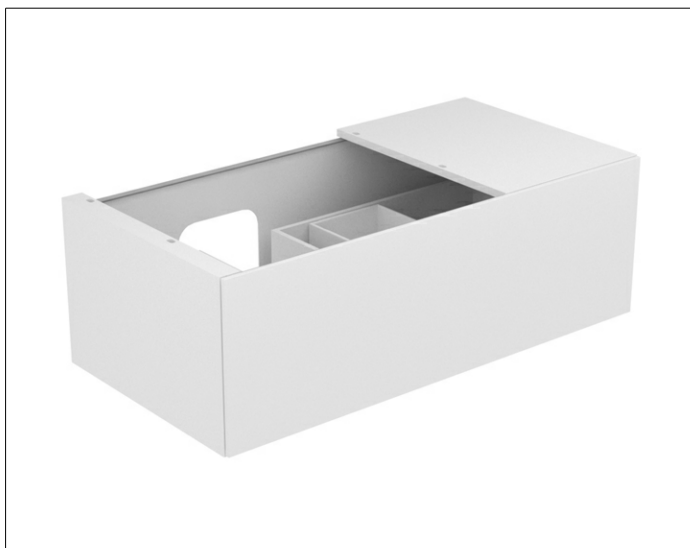

Edition 11

31153YU0100 Тумба под умывальник

ИЗДЕЛИЕ**ЧЕРТЕЖ****ОПИСАНИЕ ИЗДЕЛИЯ**

подходит к керамическому умывальнику арт. 31140,
1 выдвижной фронт с нажимным открыванием Push-to-Open
дополнительно с внутренней светодиодной подсветкой
автоматическое вкл./выкл., теплый белый свет.

ОБОРУДОВАНИЕ

- 1 передвижной ящик для хранения (190 x 70 x 413 мм)

ПОВЕРХНОСТЬ

11, 14, 18, 27, 28, 30, 57, 85, 89

ГАБАРИТЫ

1050 x 350 x 535 mm