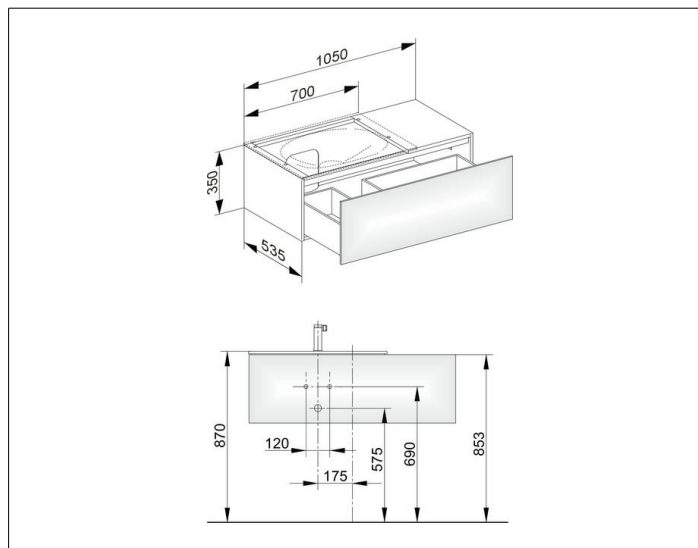

Edition 11

31153YU0100 Тумба под умывальник

ИЗДЕЛИЕ**ЧЕРТЕЖ****ОПИСАНИЕ ИЗДЕЛИЯ**

подходит к керамическому умывальнику арт. 31140,
1 выдвижной фронт с нажимным открыванием Push-to-Open
дополнительно с внутренней светодиодной подсветкой
автоматическое вкл./выкл., теплый белый свет.

ОБОРУДОВАНИЕ

- 1 передвижной ящик для хранения (190 x 70 x 413 мм)

ПОВЕРХНОСТЬ

11, 14, 18, 27, 28, 30, 57, 85, 89

ГАБАРИТЫ

1050 x 350 x 535 mm