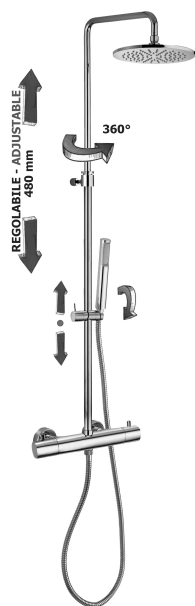

# colonne doccia - shower columns

## IMMAGINE PRODOTTO

## DESCRIZIONE

Colonna doccia regolabile MINI BIRILLO completa di:

- supporto scorrevole tondo ECO
- doccia BIRILLO in ABS
- soffione MASTER "Tondo" Ø225mm in metallo

- flessibile in metallo 1500 mm