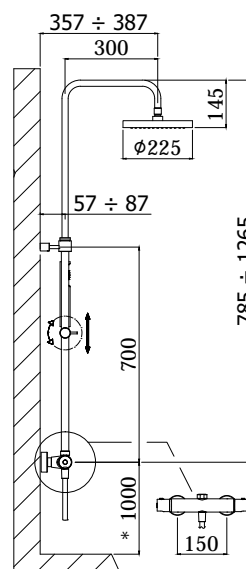

## DISEGNO TECNICO

 \*MISURA CONSIGLIATA  
\*SUGGESTED SIZE

## DESCRIZIONE

Colonna doccia regolabile MINI BIRILLO completa di:

- supporto scorrevole tondo ECO
- doccia BIRILLO in ABS
- soffione MASTER "Tondo" Ø225mm in metallo

- flessibile in metallo 1500 mm