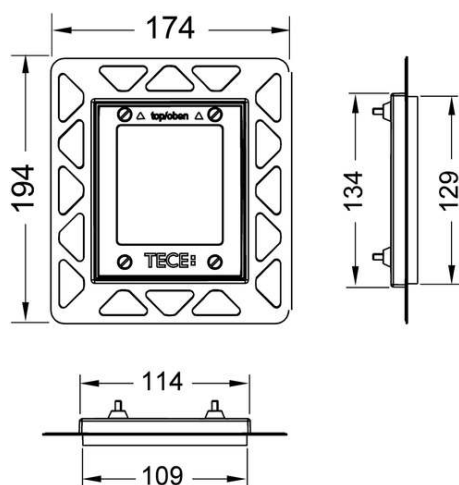

Монтажная рамка для установки панелей смыва писсуара на уровне стены

номенклатурный номер : 9242649

Цвет: Хром глянцевый
 Выставочные образцы: Да
 К 1: 1 шт.
 К 2: 40 шт.

описание:

Монтажный комплект для монтажа стеклянных панелей смыва для писсуара TECEloop/TECEsquare на уровне стены и металлических панелей TECEsquare при сухом монтаже. Регулировка глубины рамки в зависимости от толщины чистового покрытия в диапазоне 5-18 мм (18-33 мм с использованием удлиненных регулировочных болтов арт. 9820181). Комплект поставки включает в себя инструмент для монтажа панели смыва.

данные о продажах:

наименование товара: Монтажная рамка для установки панелей смыва TECE для писсуара на уровне стены, хром глянцевый
 Группа товаров: 904
 Группа продукции: 2009040120

Чертежи:

Запасные части:

- | | | |
|---|---------|---|
| 1 | 9820197 | Опорная рамка панели смыва для писсуара для монтажа на уровне стены |
| 2 | 9820180 | Ручки для демонтажа панели смыва, 2 шт. |