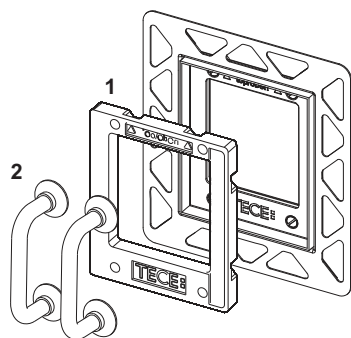

Монтажная рамка для установки панелей смыва писсуара на уровне стены

номенклатурный номер : 9242649

Цвет: Хром глянцевый
 Выставочные образцы: Да
 К 1: 1 шт.
 К 2: 40 шт.

описание:

Монтажный комплект для монтажа стеклянных панелей смыва для писсуара TECEloop/TECEsquare на уровне стены и металлических панелей TECEsquare при сухом монтаже. Регулировка глубины рамки в зависимости от толщины чистового покрытия в диапазоне 5-18 мм (18-33 мм с использованием удлиненных регулировочных болтов арт. 9820181). Комплект поставки включает в себя инструмент для монтажа панели смыва.

данные о продажах:

наименование товара: Монтажная рамка для установки панелей смыва TECE для писсуара на уровне стены, хром глянцевый
 Группа товаров: 904
 Группа продукции: 2009040120

Чертежи:

Запасные части:

- | | | |
|---|---------|---|
| 1 | 9820197 | Опорная рамка панели смыва для писсуара для монтажа на уровне стены |
| 2 | 9820180 | Ручки для демонтажа панели смыва, 2 шт. |