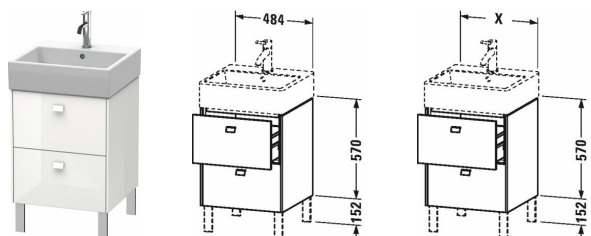

Brioso Тумбочка напольная # BR4432

| < 484 мм > |

Тумбочка напольная	Размеры	Вес	Номер заказа
2 выдвижных отделения, для Vero Air # 235050			
Цвета			
M07 Бетонно-серый матовый декор M09 Светло-голубой матовый декор M18 Белый матовый, декор M21 Орех темный декор M22 Белый глянцевый декор M31 Сосна серебристая, декор M43 Базальт матовый, декор M49 Графит матовый, декор M51 Сосна коричневая, декор M52 Европейский дуб, декор M53 Каштан темный, декор M75 Лен, декор M79 Орех натуральный, декор M91 Серо-коричневый декор			
Вариант			
	484 x 459 мм		BR4432
Справка			
монтаж только в сочетании с малогабаритным сифоном (рекомендуется # 005076), Возможна система разделителей (опция), отдельный компонент # UV 9845 , Ножки не входят в комплект поставки, пожалуйста, заказывайте отдельно., Рекомендуются ножки # UV 9993, UV 9994, Рекомендуются ножки # BR 9793, BR9794 , Необходимые данные для заказа:			
Соответствующая продукция			
Система разделителей Индивидуальная переустанавливаемая система разделителей с крышкой, черный бриллиант, для тумбочки, 115 x 320 мм	115 x 320 мм		UV9845
Ножка хром, 2 штуки, 152 x 44 x 10 мм	152 x 44 x 10 мм		UV9993
Ножка хром, 4 штуки, 152 x 44 x 10 мм	152 x 44 x 10 мм		UV9994
Ножка ножки лакированные 2 шт, 152 x 44 x 10 мм	152 x 44 x 10 мм		BR9793
Ножка ножки лакированные 4 шт, 152 x 44 x 10 мм	152 x 44 x 10 мм		BR9794
Малогабаритный сифон , 1 1/4" мм	1 1/4" мм		005076
Умывальник, умывальник для мебели с плоскостью под смеситель, глазуровка снизу, 500 x 470 мм	500 x 470 мм		235050

Все чертежи содержат необходимые размеры с соблюдением стандартных допусков. Они указаны в мм и не являются обязательными. Точные размеры, в частности для монтажа по индивидуальному заказу, можно получить только по готовому изделию.