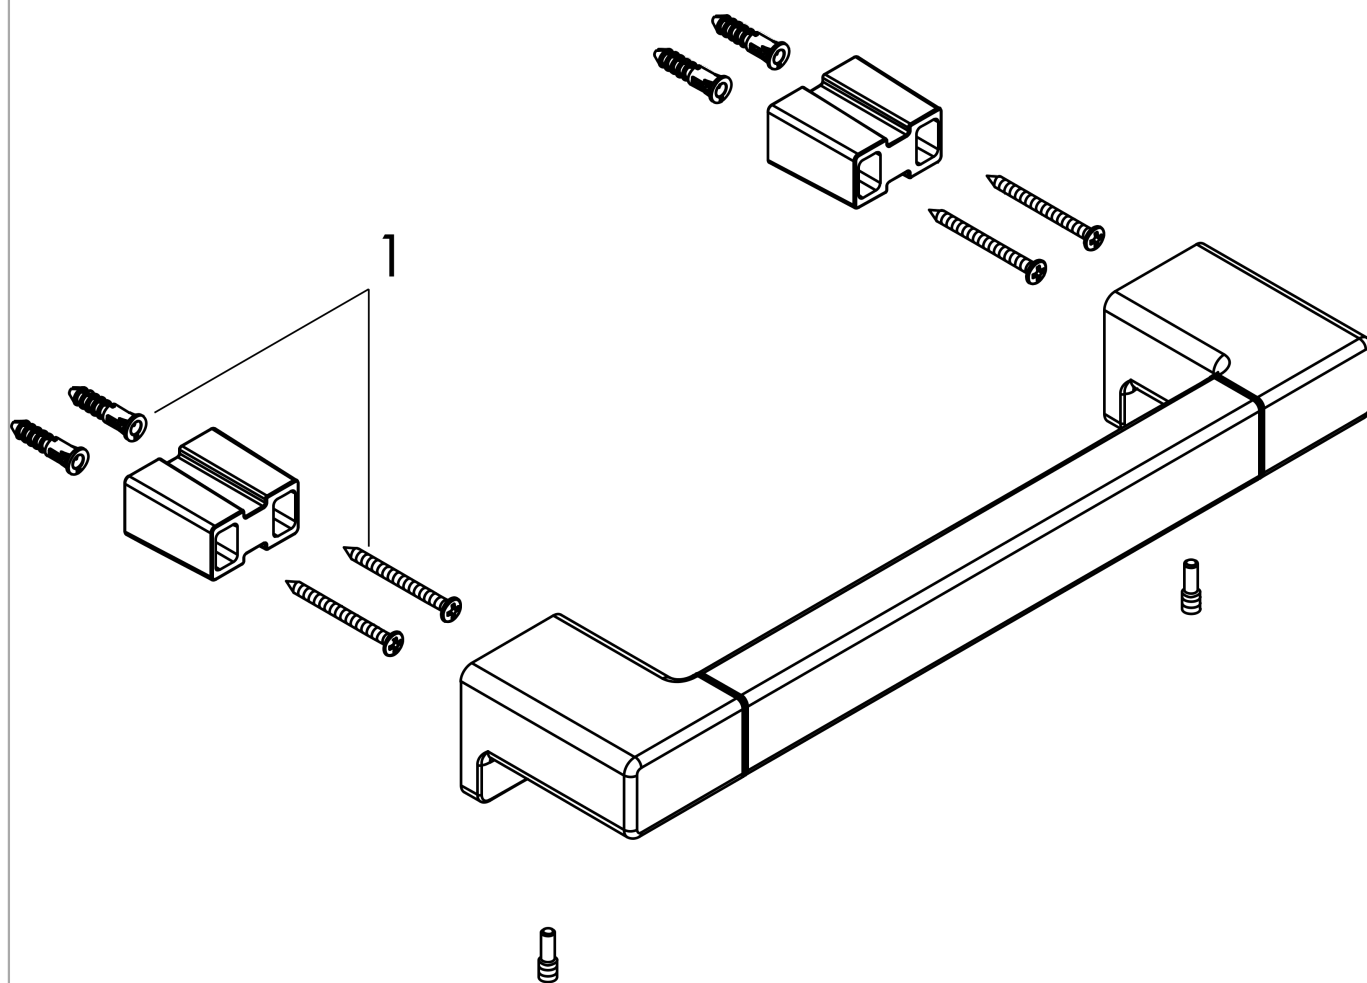

AddStoris**Поручень**Поверхности : **шлиф. черный хром** Артикульный номер: **41744340****Описание****Характеристики**

- настенный монтаж
- материал: металл
- длина: 348 мм
- с монтажным материалом
- concealed fastening
- расстояние между отверстиями: 326 мм
- диаметр отверстия: 6 мм

Награды за дизайн

reddot winner 2021

Продукт**Чертеж**

AddStoris

Поручень

Поверхности : шлиф. черный хром

Артикульный номер: 41744340

Покомпонентное изображение

Год выпуска: >04/21

AddStoris**Поручень**Поверхности : **шлиф. черный хром** Артикульный номер: **41744340****Перечень запасных частей**

Год выпуска: >04/21

Позиция	Описание	Артикульный номер	PC	PU
1	mounting set	40915000	-	1