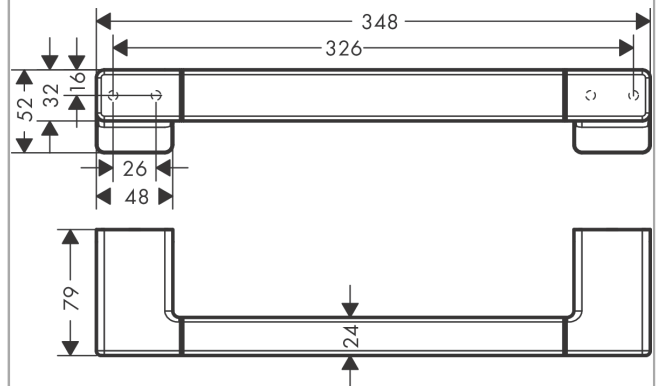

AddStoris**Поручень**Поверхности : **шлиф. черный хром** Артикульный номер: **41744340****Описание****Характеристики**

- настенный монтаж
- материал: металл
- длина: 348 мм
- с монтажным материалом
- concealed fastening
- расстояние между отверстиями: 326 мм
- диаметр отверстия: 6 мм

Награды за дизайн

reddot winner 2021

Продукт**Чертеж**

AddStoris

Поручень

Поверхности : шлиф. черный хром

Артикульный номер: 41744340

Покомпонентное изображение

Год выпуска: >04/21

AddStoris**Поручень**Поверхности : **шлиф. черный хром** Артикульный номер: **41744340****Перечень запасных частей**

Год выпуска: >04/21

Позиция	Описание	Артикульный номер	PC	PU
1	mounting set	40915000	-	1