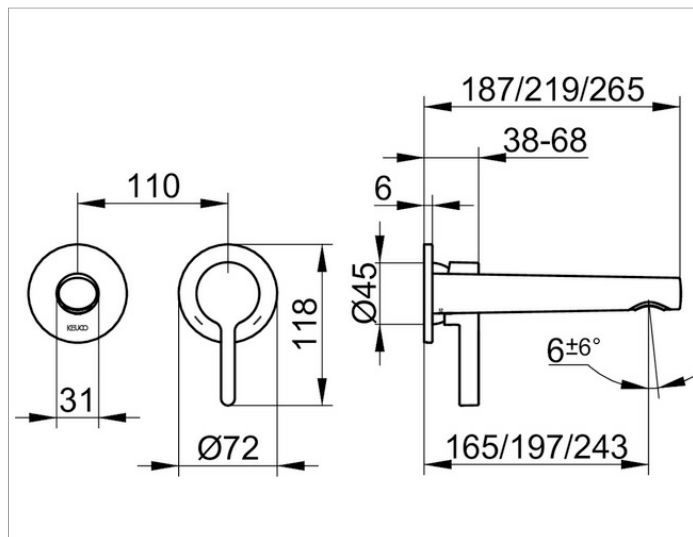

Edition 400**51516010200 Однорычажный смеситель для умывальника****ИЗДЕЛИЕ****ЧЕРТЕЖ****ОПИСАНИЕ ИЗДЕЛИЯ**

для встройки, DN 15,
 керамический картридж с ограничителем температуры
 аэратор SLIM SSR M 24x1, угол наклона струи регулируется,
 поток воды ограничен 7,6 л/мин.
 Подходит для внутренней части арт. 59916 000070

поверхность

хром

Габариты

Ausladung 219 mm

спецификации

KEUCO Edition 400 single lever basin mixer, 51516010200
 chrome-plated single lever basin mixer,
 sculptural design, concealed, DN15,
 high quality mixing cartridge with ceramic sealing gaskets,
 temperature controlled,
 rosette diameter 72 mm,
 diameter spout at the aerator 31 mm,
 aerator SLIM SSR M 24x1, adjustable +/-6°,
 total height control element 118 mm,
 width 182 mm, total depth 219 mm,
 flow rate limited to 7,6 l/min.

Note:

suitable rough part Art.-No. 59916000070