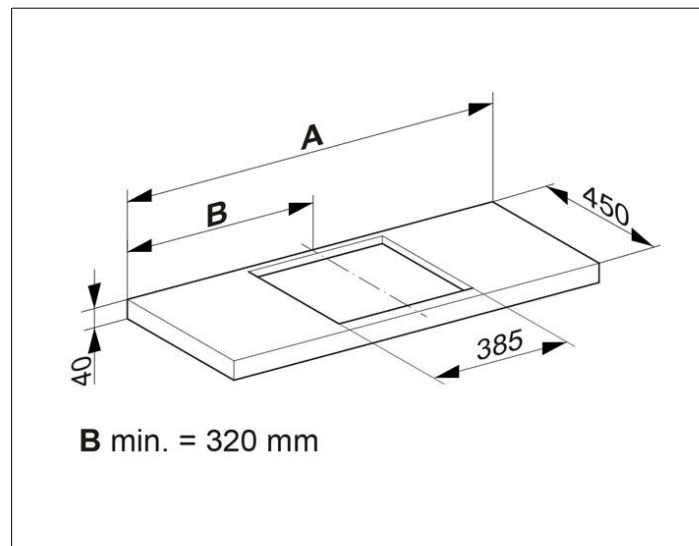

Edition 11

31199890002 Столешница для умывальника

**ИЗДЕЛИЕ**

**ЧЕРТЕЖ**

**ОПИСАНИЕ ИЗДЕЛИЯ**

массива дуб, вкл. 3 консоли,  
подходит к керамическому умывальнику арт.  
31198

**ПОВЕРХНОСТЬ**

светлый дуб

**ГАБАРИТЫ**

910 - 1200 mm