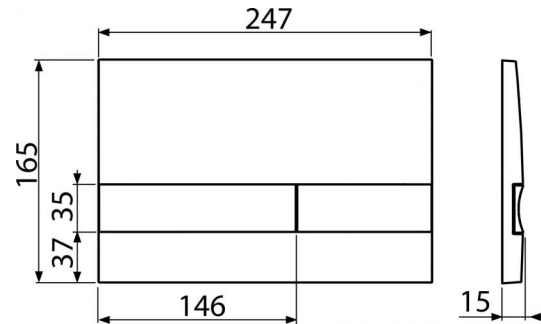

M1722

Кнопка управления для скрытых систем инсталляции, хром-мат

Область применения

Для скрытых систем инсталляции и бачков для замуровывания в стену

Свойства

- Двойной смыв, механический принцип действия
- Совместимость со всеми скрытыми системами инсталляции Alcaplast
- Материал: пластик
- Возможность комбинировать разные цвета основной пластины кнопки и ее клавиш
- Поверхностная отделка: хром-мат

Содержание комплекта

- Шаблон для установки кнопок управления
- Винт промывочного механизма 2 шт.
- Кнопка
- Монтажная рама для установки кнопки
- Резьбовое крепление монтажной рамы кнопки 2 шт.

Код заказа, Логистическая информация

Код	EAN	Вес (шт | упаковка | паллета)	Размеры (шт | упаковка)	Количество (упаковка | паллета)
M1722	8595580532017	Chrom-mat 0,2587 | 10,0225 | 300,6300 кг	250x40x175 | 595x245x395 MM	25 | 700 шт

Гарантии 2/2 лет
Таможенный код 39269097

Технические параметры

- Действующая сила < 20 N