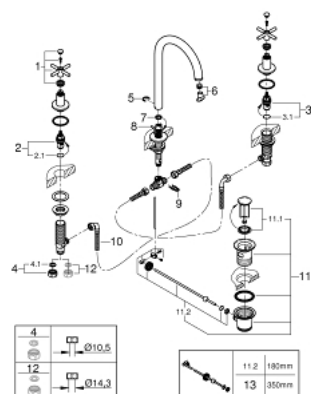

## 20 008 AL3 GROHE ATRIO СМЕСИТЕЛЬ ДЛЯ РАКОВИНЫ НА ТРИ ОТВЕРСТИЯ, DN 15 M-SIZE

### ОПИСАНИЕ ПРОДУКТА

- керамические вентили 1/2", 90°
- GROHE StarLight поверхность
- GROHE EcoJoy 5.7 л/мин ламинарный аэратор
- поворотный трубкообразный C-излив с аэратором и стопором
- сливной гарнитур 1 1/4"
- усиленная гибкая подводка между центральным корпусом и боковыми вентилями
- с крестообразными рукоятками
- включены 2 набора с накладными насадками. Один с надписями "H" и "C", один - без надписей.

20 008 AL3 GROHE ATRIO СМЕСИТЕЛЬ ДЛЯ РАКОВИНЫ НА ТРИ  
ОТВЕРСТИЯ, DN 15  
M-SIZE

**ЗАПАСНЫЕ ЧАСТИ**

- 1: Cross handles (Order-nr. 18026AL3)
- 2: Керам.вент.1/2 Carbodur, стопор справа, (Order-nr. 45882000)
- 3: Керам.вент.1/2 Carbodur, стопор слева, п (Order-nr. 45883000)
- 4: Накидная гайка (Order-nr. 1290100M)\*
- 5: Стопорное кольцо (Order-nr. 4826600M)
- 6: Аэратор (Order-nr. 48408000)
- 7: O-кольцо, 20 шт. (Order-nr. 0128500M)
- 8: lift rod (Order-nr. 65196AL0)
- 9: Крепежная скоба (Order-nr. 6554100M)
- 10: Гибкий шланг высокого давления (Order-nr. 45704000)
- 11: waste set basin 1 1/4" (Order-nr. 28910AL0)
- 12: Накидная гайка (Order-nr. 1290200M)\*
- 13: шаровая тяга (Order-nr. 07341000)\*