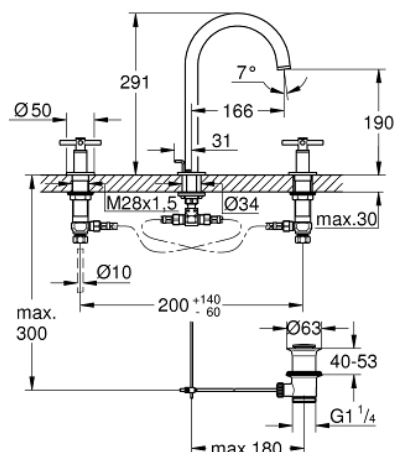

## 20 008 AL3 GROHE ATRIO СМЕСИТЕЛЬ ДЛЯ РАКОВИНЫ НА ТРИ ОТВЕРСТИЯ, DN 15 M-SIZE

### ОПИСАНИЕ ПРОДУКТА

- керамические вентили 1/2", 90°
- GROHE StarLight поверхность
- GROHE EcoJoy 5.7 л/мин ламинарный аэратор
- поворотный трубкообразный C-излив с аэратором и стопором
- сливной гарнитур 1 1/4"
- усиленная гибкая подводка между центральным корпусом и боковыми вентилями
- с крестообразными рукоятками
- включены 2 набора с накладными насадками. Один с надписями "H" и "C", один - без надписей.

20 008 AL3 GROHE ATRIO СМЕСИТЕЛЬ ДЛЯ РАКОВИНЫ НА ТРИ  
ОТВЕРСТИЯ, DN 15  
M-SIZE

**ЗАПАСНЫЕ ЧАСТИ**

- 1: Cross handles (Order-nr. 18026AL3)
- 2: Керам.вент.1/2 Carbodur, стопор справа, (Order-nr. 45882000)
- 3: Керам.вент.1/2 Carbodur, стопор слева, п (Order-nr. 45883000)
- 4: Накидная гайка (Order-nr. 1290100M)\*
- 5: Стопорное кольцо (Order-nr. 4826600M)
- 6: Аэратор (Order-nr. 48408000)
- 7: O-кольцо, 20 шт. (Order-nr. 0128500M)
- 8: lift rod (Order-nr. 65196AL0)
- 9: Крепежная скоба (Order-nr. 6554100M)
- 10: Гибкий шланг высокого давления (Order-nr. 45704000)
- 11: waste set basin 1 1/4" (Order-nr. 28910AL0)
- 12: Накидная гайка (Order-nr. 1290200M)\*
- 13: шаровая тяга (Order-nr. 07341000)\*