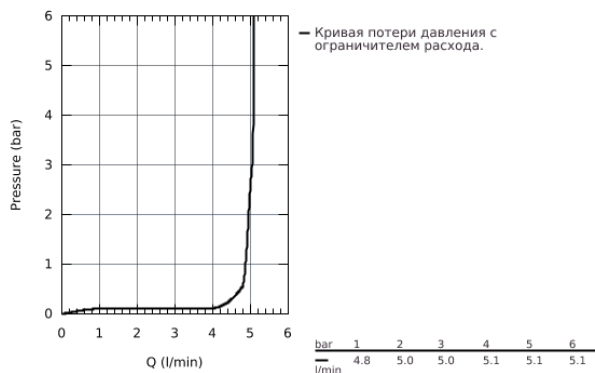

## 20 008 AL3 GROHE ATRIO СМЕСИТЕЛЬ ДЛЯ РАКОВИНЫ НА ТРИ ОТВЕРСТИЯ, DN 15 M-SIZE

### ОПИСАНИЕ ПРОДУКТА

- керамические вентили 1/2", 90°
- GROHE StarLight поверхность
- GROHE EcoJoy 5.7 л/мин ламинарный аэратор
- поворотный трубкообразный C-излив с аэратором и стопором
- сливной гарнитур 1 1/4"
- усиленная гибкая подводка между центральным корпусом и боковыми вентилями
- с крестообразными рукоятками
- включены 2 набора с накладными насадками. Один с надписями "H" и "C", один - без надписей.