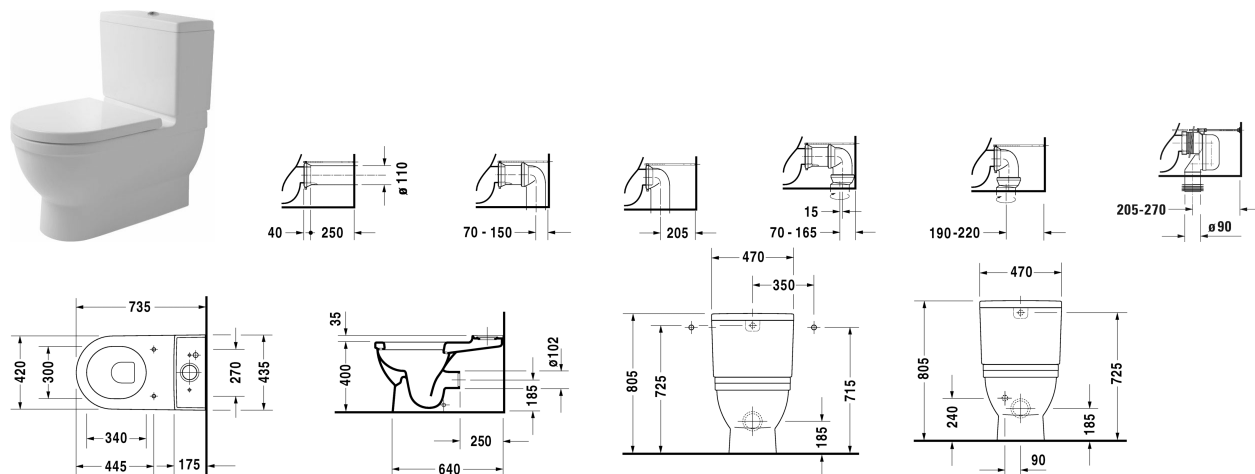

**Starck 3 Напольный унитаз в комплекте Big Toilet #**  
210409..00 / 210409..00

| < 420 мм > |

Напольный унитаз в комплекте Big Toilet	Размеры	Вес	Номер заказа
с вертикальным смывом, (не вкл. бачок), включая крепление			
<b>Цвета</b>			
00 Белый Alpin 20 HygieneGlaze (антибактериальная керамическая глазурь с практически неограниченной эффективностью)			
<b>Вариант</b>			
<ul style="list-style-type: none"> <li>6,0 л, сток для комплекта подключения варио, сток горизонтальный и вертикальный 70 - 220 мм, длина регулируется, а также колено для подключения варио, сток вертикальный 205 - 270 мм</li> </ul>	420 x 740 мм	40,300 кг	210409..00
<ul style="list-style-type: none"> <li>6,0 л, сток для комплекта подключения варио, сток горизонтальный и вертикальный 70 - 220 мм, длина регулируется, а также колено для подключения варио, сток вертикальный 205 - 270 мм</li> </ul>	420 x 740 мм	40,300 кг	210409..00
Сантехническая керамика со специальным покрытием WonderGliss остается чистой и красивой в течение долгого времени. При заказе WonderGliss добавьте "1" на 11-м месте в артикуле модели.			
<b>Принадлежности</b>			
Соединительное колено Vario для вертикального стока	Ø 100 мм	0,700 кг	899025
Комплект подключения варио вкл. эксцентрик	Ø 110 мм	1,500 кг	001422
<b>Соответствующая продукция</b>			
Сиденье для унитаза петли: нерж. сталь, съемный вариант, с автоматическим закрыванием,			006779

**Starck 3 Напольный унитаз в комплекте Big Toilet #**  
210409..00 / 210409..00

|< 420 мм >|

Сиденье для унитаза петли: нерж. сталь, без автоматического опускания,		006771
Бачок с механизмом двойного смыва, хром, 6/3 л, для подключения снизу слева, 475 x 210 мм	475 x 210 мм	092810
Бачок с механизмом двойного смыва, хром, 6/3 л, для подключения справа или слева, 475 x 210 мм	475 x 210 мм	092800