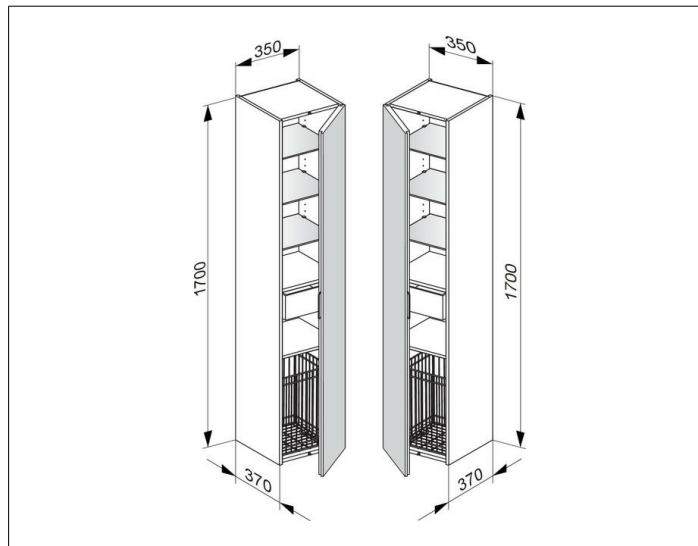

Edition 11

31331ZZ0001 Высокий шкаф-пенал

ИЗДЕЛИЕ

ЧЕРТЕЖ

ОПИСАНИЕ ИЗДЕЛИЯ

с 1 дверцей, с амортизатором

ОБОРУДОВАНИЕ

- 3 стеклянные полочки
- 1 бельевая корзина
- 1 выдвижной ящичек

ПОВЕРХНОСТЬ

21

ГАБАРИТЫ

350 x 1700 x 370 mm