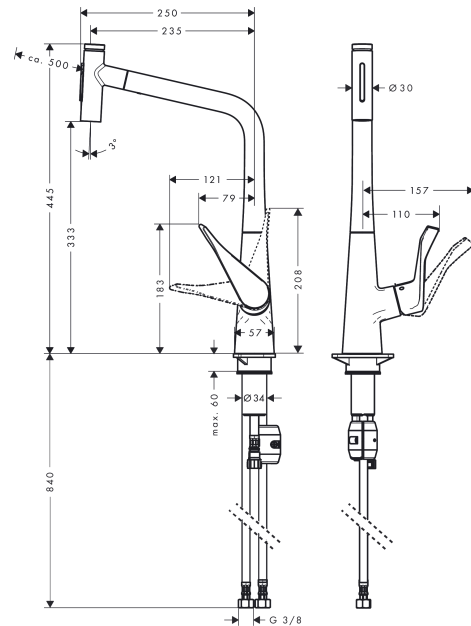

Metris Select M71

Кухонный смеситель, однорычажный, 320 с вытяжным душем, 2jet

Поверхности : **под сталь**   Артикульный номер: **73820800**

Описание

Характеристики

- ComfortZone 320
- угол поворота излива: регулировка на 2 уровня, на 110° или 150°
- ламинарная струя,
- фиксируемая душевая струя, автоматическое переключение струи в исходный режим закрытием смесителя
- кнопка Select: для комфортного включения/выключения воды
- магнитная система крепления душа MagFit
- максимальный расход воды при 3 бар: 7,7 л/мин
- керамический узел смешивания
- соединительные шланги G 3/8
- регулируемое ограничение температуры
- встроенный клапан обратного тока воды
- подходит для проточных водонагревателей

Технология

Продукт

Чертеж