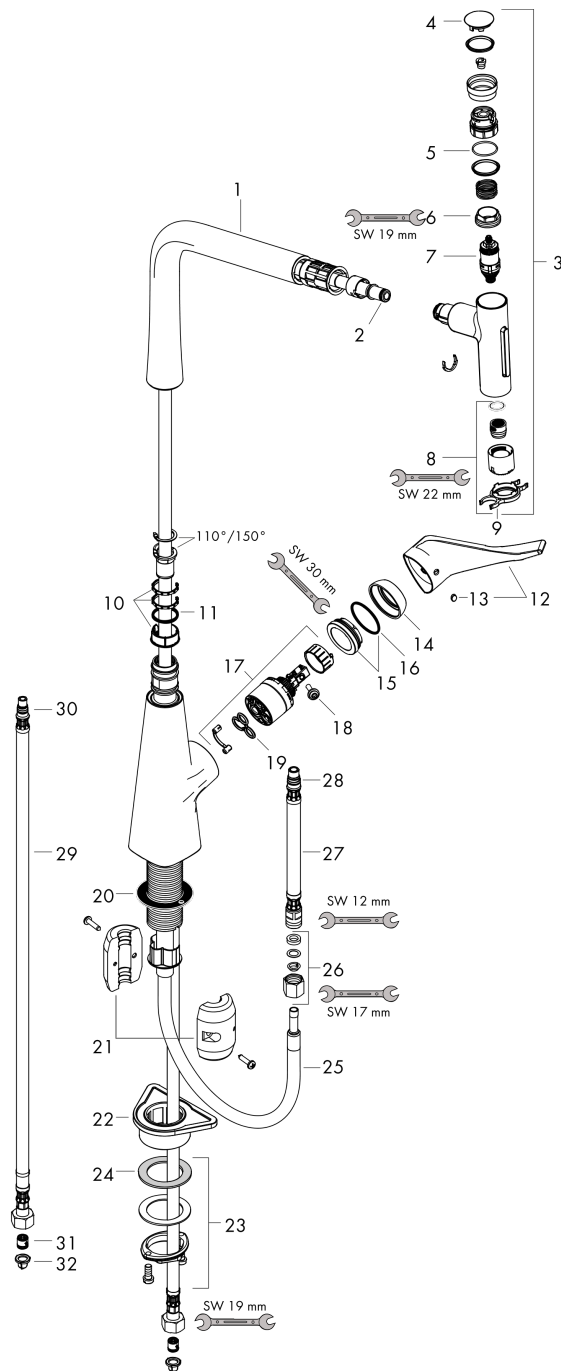

Технология**Продукт****Чертеж**

Metris Select M71

Кухонный смеситель, однорычажный, 320 с вытяжным душем, 2jet

Поверхности : под сталь Артикулный номер: 73820800

График расхода воды

Metris Select M71

Кухонный смеситель, однорычажный, 320 с вытяжным душем, 2jet

Поверхности : под сталь Артикулный номер: 73820800

Покомпонентное изображение

Год выпуска: >10/19

Metris Select M71**Кухонный смеситель, однорычажный, 320 с вытяжным душем, 2jet**Поверхности : **под сталь** Артикульный номер: **73820800****Перечень запасных частей**

Год выпуска: >10/19

Позиция	Описание	Артикульный номер	PC	PU
1	spout cpl.	92736800	-	1
2	O-ring 8x2	98112000	-	1
3	handspray	93411800	-	1
4	cover	92566880	-	1
5	O-Ring 14x1,5	98201000	-	1
6	nut	92567000	-	1
7	shut off unit	98463000	-	1
8	spray former	93342000	-	1
9	service tool	95910000	-	1
10	set of lever collars	98365000	-	1
11	O-ring 21x2,5	98211000	-	1
12	handle	98455800	-	1
13	screw cover	96338000	-	1
14	flange	95498800	-	1
15	nut	97209000	-	1
16	O-Ring 32x2	98193000	-	1
17	cartridge, assy	92730000	-	1
18	locking screw for handle	95140000	-	1
19	seal	95008000	-	1
20	seal	92582000	-	1
21	weight	92500000	-	1
22	support	97523000	-	1
23	fixing set (Ø 34)	95049000	-	1
24	lever collar	97548000	-	1
25	hose 1,50 m	92569000	-	1
26	squeezing connection	96099000	-	1
27	connection hose 600 mm M10x1	92568000	-	1
28	O-ring 8x1,75	97827000	-	1
29	connection hose 900 mm M8x0,75 G3/8	95372000	-	1
30	O-ring 7x1,5	98422000	-	1
31	non return valve DW 10	96456000	-	1
32	filter packing	95291000	-	1