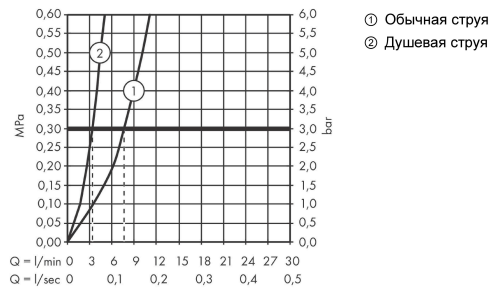

Технология**Продукт****Чертеж**

Metris Select M71

Кухонный смеситель, однорычажный, 320 с вытяжным душем, 2jet

Поверхности : под сталь Артикулный номер: 73820800

График расхода воды

Metris Select M71

Кухонный смеситель, однорычажный, 320 с вытяжным душем, 2jet