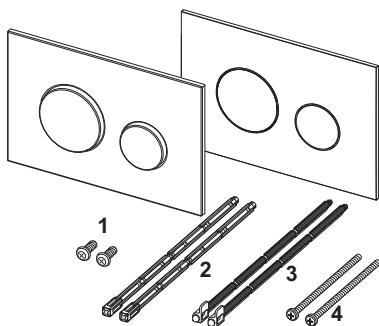

**Пластиковая панель смыва унитаза TECEloop для системы двойного смыва**

номенклатурный номер : 9240920

Цвет: Белый

Выставочные образцы: Да

К 1: 1 шт.

К 2: 10 шт.

**описание:**

Панель смыва для смывных бачков TECE, фронтальная или верхняя установка. Очень плоская пластиковая панель смыва, клавиши с резиновыми накладками, толкателями и крепежными элементами. Подходит для монтажа на уровне стены вместе с монтажной рамкой унитаза и дистанционной рамкой. Совместимо с контейнером для гигиенических таблеток. Размеры (ш х в х г): 220 x 150 x 5 мм

**данные о продажах:**

наименование товара: Пластиковая панель смыва унитаза TECEloop 2.0 для системы двойного смыва, белая глянцевая

Группа товаров: 904

Группа продукции: 2009040040

**Чертежи:**

**Запасные части:**

- |   |         |  |
|---|---------|--|
| 1 | 9820263 | Винты для крепления панели смыва, комплект 2 шт. |
| 2 | 9820022 | Толкатели, комплект 2 шт.                        |
| 3 | 9820498 | Толкатели "Easy fit"                             |
| 4 | 9820497 | Крепежные винты "Easy fit"                       |