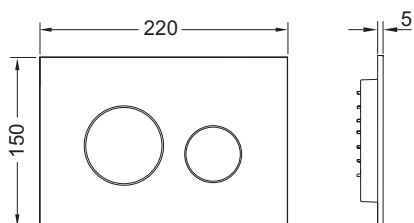

**Пластиковая панель смыва унитаза TECEloop для системы двойного смыва**

номенклатурный номер : 9240920

Цвет: Белый

Выставочные образцы: Да

К 1: 1 шт.

К 2: 10 шт.

**описание:**

Панель смыва для смывных бачков TECE, фронтальная или верхняя установка. Очень плоская пластиковая панель смыва, клавиши с резиновыми накладками, толкателями и крепежными элементами. Подходит для монтажа на уровне стены вместе с монтажной рамкой унитаза и дистанционной рамкой. Совместимо с контейнером для гигиенических таблеток. Размеры (ш х в х г): 220 x 150 x 5 мм

**данные о продажах:**

наименование товара: Пластиковая панель смыва унитаза TECEloop 2.0 для системы двойного смыва, белая глянцевая

Группа товаров: 904

Группа продукции: 2009040040

**Чертежи:**

**Запасные части:**

- |   |         |  |
|---|---------|--|
| 1 | 9820263 | Винты для крепления панели смыва, комплект 2 шт. |
| 2 | 9820022 | Толкатели, комплект 2 шт.                        |
| 3 | 9820498 | Толкатели "Easy fit"                             |
| 4 | 9820497 | Крепежные винты "Easy fit"                       |