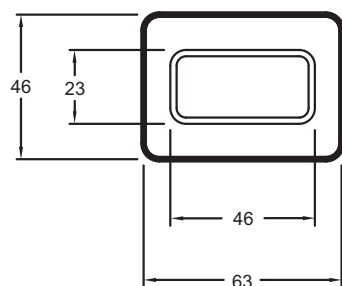

E37344

Коллекция: STRAYT

Отделки*:

CP - Хром

Преимущества для конечного пользователя

- Антиизвестковое покрытие: аэратор

Технические характеристики

- Вес: 1 кг

Общая информация

Спецификация продукта: Настенный излив для ванны. E37344. Коллекция: STRAYT. Вес: 1 кг.