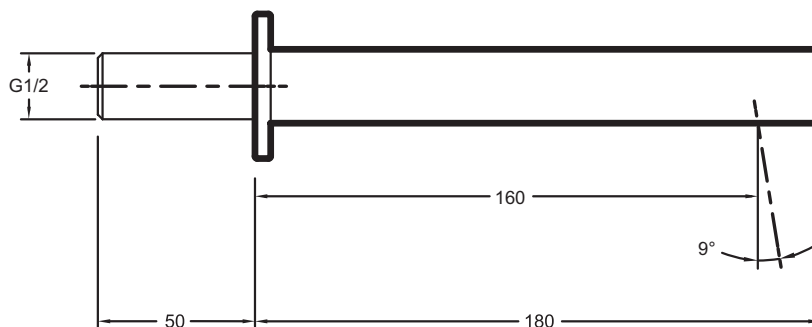

E37344

Коллекция: STRAYT

Отделки*:

CP - Хром

Преимущества для конечного пользователя

- Антиизвестковое покрытие: аэратор

Технические характеристики

- Вес: 1 кг

Общая информация

Спецификация продукта: Настенный излив для ванны. E37344. Коллекция: STRAYT. Вес: 1 кг.