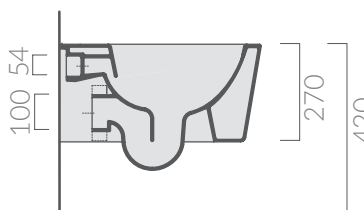

ATTENZIONE/ ATTENTION

Galassia Srl persegue la filosofia di migliorare i prodotti aggiungendo nuovi materiali, innovazioni progettuali e tecnologie produttive. L'azienda si riserva di cambiare

schede tecniche e caratteristiche di funzionamento degli articoli in ogni momento e senza necessità di preavviso. I pesi possono subire variazioni del 20 %

Galassia Srl is constantly improving its products by adding new materials, new projects and modern production technologies. The company reserves the right to change any technical

specifications/dimension and/or operating characteristics of the products at any time and without giving notice. The ceramic items weight may vary up to 20%.