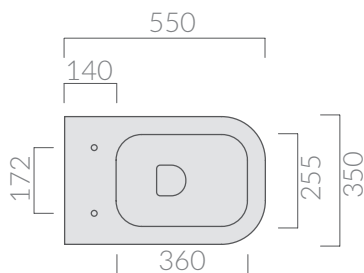

ATTENZIONE/ ATTENTION

Galassia Srl persegue la filosofia di migliorare i prodotti aggiungendo nuovi materiali, innovazioni progettuali e tecnologie produttive. L'azienda si riserva di cambiare

schede tecniche e caratteristiche di funzionamento degli articoli in ogni momento e senza necessità di preavviso. I pesi possono subire variazioni del 20 %

Galassia Srl is constantly improving its products by adding new materials, new projects and modern production technologies. The company reserves the right to change any technical

specifications/dimension and/or operating characteristics of the products at any time and without giving notice. The ceramic items weight may vary up to 20%.