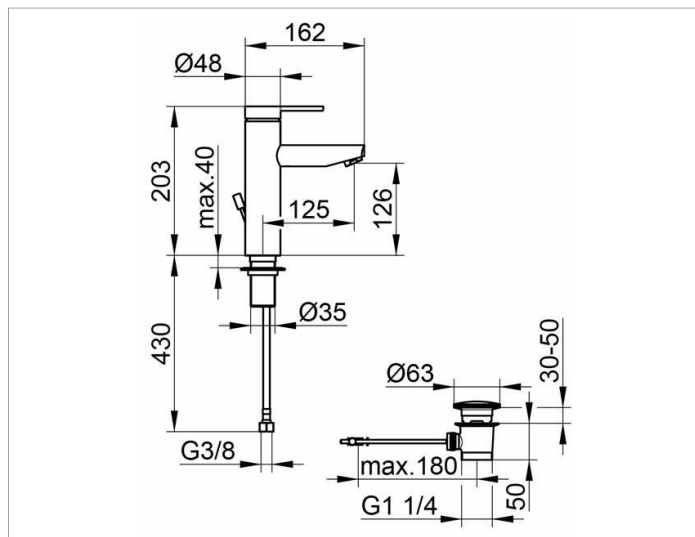

Plan blue**53902010002 Однорычажный смеситель для умывальника 130****ИЗДЕЛИЕ****ЧЕРТЕЖ****ОПИСАНИЕ ИЗДЕЛИЯ**

с гарнитурой для слива и донным клапаном 1 1/4 дюйма
 монтаж на одно отверстие
 с системой быстрого монтажа
 керамический картридж и ограничитель температуры
 аэратор M 24x1, угол наклона струи регулируется +/- 8°
 гибкая подводка 570 мм G 3/8 дюйма
 Расход воды ограничен 6 л./мин.

поверхность

хром

спецификации

KEUCO PLAN BLUE single lever basin mixer, 53902010002
 chrome-plated single lever basin mixer, DN15, big type,
 in an aesthetic and classic design,
 for single hole installation, complete with pop-up waste 1 1/4 inch,
 high-class cartridge with ceramic discs,
 temperature controlled,
 single hole installation with quick-mounting system for washbasins and
 tops with
 a maximal thickness of 40 mm
 aerator M 24 x 1, adjustable +/- 8°
 restricted flow rate 6 l/min,
 visible height 204 mm, height of the outlet 125 mm, projection 162 mm,
 base body diameter 48 mm, outlet diameter 28 mm,
 flexible pressure hoses 570 mm, G 3/8 inch
 fitting tube length 350 mm, pop-up waste G 1 1/4 inch connection thread,
 pull-rod length 400 mm, diameter plug 63 mm