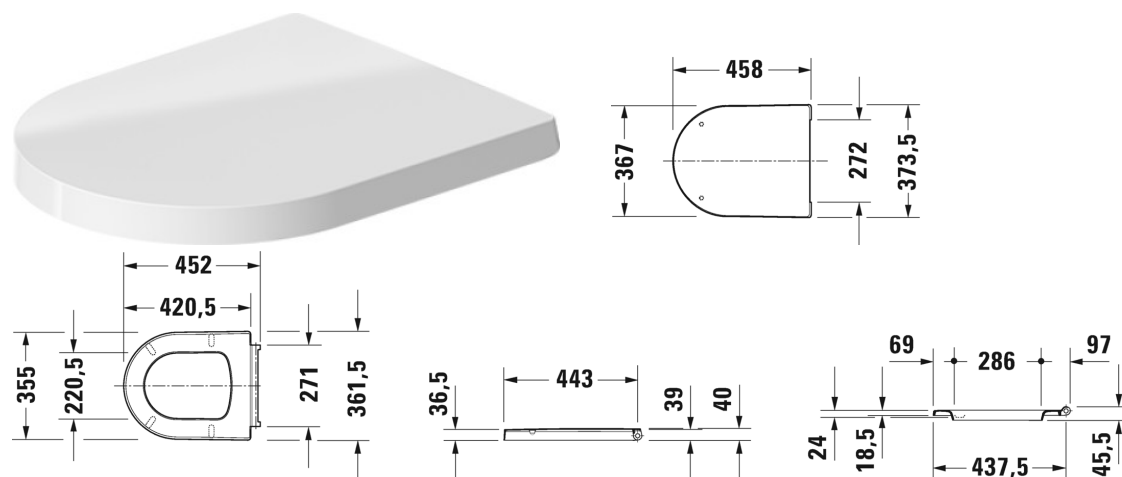

ME by Starck Сиденье для унитаза # 002009..00 / 002009..00

Сиденье для унитаза	Размеры	Вес	Номер заказа
съемный вариант, петли: нерж. сталь, с автоматическим опусканием			
Цвета			
00 Белый Alpin 26 White/White Satin Matt			
Вариант			
цвет внутри - белый, снаружи - белый		2,100 кг	002009..00
цвет внутри - белый, снаружи - белый шелковисто-матовый		2,100 кг	002009..00

Все чертежи содержат необходимые размеры с соблюдением стандартных допусков. Они указаны в мм и не являются обязательными. Точные размеры, в частности для монтажа по индивидуальному заказу, можно получить только по готовому изделию.