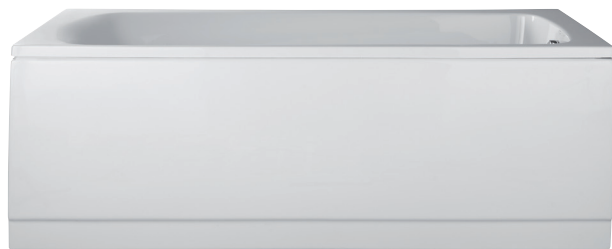

E6329

Collection : ODÉON UP

Couleur* :

00 - Blanc

Caractéristiques techniques

- DIMENSIONS : 180 x 54 x 57,50 cm
- MATÉRIAU : Acrylique
- TABLIER ASSOCIÉ EN OPTION : Non
- BAIGNOIRE DEUX PLACES : Non
- POIDS : 9,7 kg
- TYPES D'ACCESSOIRE : Tablier
- PARE-BAIN ASSOCIÉ EN OPTION : Non
- EQUIPABLE EN BALNÉO : Non

Produits requis

- CE60481

Dessin technique

	Acrylique			
	Tablier frontal		Tablier latéral	
	Blanc	Prix HT (€)	Blanc	Prix HT (€)
180 x 90 cm	E6329-00	398,60	E6364-00	279,70
180 x 80 cm	E6329-00	398,60	E6342-00	231,20
170 x 75 cm	E6332-00	398,60	E6350-00	231,20
170 x 70 cm	E6332-00	398,60	E6358-00	231,20
160 x 75 cm	E6339-00	398,60	E6350-00	231,20
150 x 70 cm	E6340-00	398,60	E6358-00	231,20

Descriptif CCTP : Tablier frontal 180 cm. E6329. Collection : ODÉON UP. DIMENSIONS : 180 x 54 x 57,50 cm. POIDS : 9,7 kg. MATÉRIAU : Acrylique. TYPES D'ACCESSOIRE : Tablier. TABLIER ASSOCIÉ EN OPTION : Non. PARE-BAIN ASSOCIÉ EN OPTION : Non. BAIGNOIRE DEUX PLACES : Non. EQUIPABLE EN BALNÉO : Non.