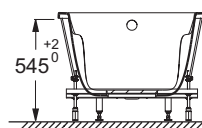

E6329

Collection : ODÉON UP

Couleur* :

00 - Blanc

Caractéristiques techniques

- DIMENSIONS : 180 x 54 x 57,50 cm
- MATÉRIAU : Acrylique
- TABLIER ASSOCIÉ EN OPTION : Non
- BAIGNOIRE DEUX PLACES : Non
- POIDS : 9,7 kg
- TYPES D'ACCESSOIRE : Tablier
- PARE-BAIN ASSOCIÉ EN OPTION : Non
- EQUIPABLE EN BALNÉO : Non

Produits requis

- CE60481

Dessin technique

	Acrylique			
	Tablier frontal		Tablier latéral	
	Blanc	Prix HT (€)	Blanc	Prix HT (€)
180 x 90 cm	E6329-00	398,60	E6364-00	279,70
180 x 80 cm	E6329-00	398,60	E6342-00	231,20
170 x 75 cm	E6332-00	398,60	E6350-00	231,20
170 x 70 cm	E6332-00	398,60	E6358-00	231,20
160 x 75 cm	E6339-00	398,60	E6350-00	231,20
150 x 70 cm	E6340-00	398,60	E6358-00	231,20

Descriptif CCTP : Tablier frontal 180 cm. E6329. Collection : ODÉON UP. DIMENSIONS : 180 x 54 x 57,50 cm. POIDS : 9,7 kg. MATÉRIAU : Acrylique. TYPES D'ACCESSOIRE : Tablier. TABLIER ASSOCIÉ EN OPTION : Non. PARE-BAIN ASSOCIÉ EN OPTION : Non. BAIGNOIRE DEUX PLACES : Non. EQUIPABLE EN BALNÉO : Non.