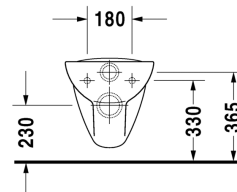

D-Code Унитаз подвесной в комплекте # 45350900A1

Унитаз подвесной в комплекте	Размеры	Вес	Номер заказа
Размеры упаковки 570 x 400 x 445 мм			
Цвета			
00 Белый Alpin			
Вариант			
		22,600 кг	45350900A1
Справка			
Если не используется инсталляция, рекомендуется крепление # 006500			

Все чертежи содержат необходимые размеры с соблюдением стандартных допусков. Они указаны в мм и не являются обязательными. Точные размеры, в частности для монтажа по индивидуальному заказу, можно получить только по готовому изделию.