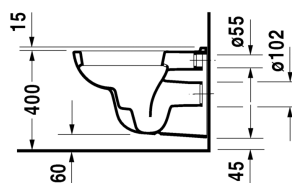

D-Code Унитаз подвесной в комплекте # 45350900A1

Унитаз подвесной в комплекте	Размеры	Вес	Номер заказа
Размеры упаковки 570 x 400 x 445 мм			
Цвета			
00 Белый Alpin			
Вариант			
		22,600 кг	45350900A1
Справка			
Если не используется инсталляция, рекомендуется крепление # 006500			

Все чертежи содержат необходимые размеры с соблюдением стандартных допусков. Они указаны в мм и не являются обязательными. Точные размеры, в частности для монтажа по индивидуальному заказу, можно получить только по готовому изделию.