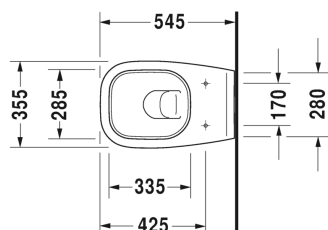

D-Code Унитаз подвесной в комплекте # 45350900A1

Унитаз подвесной в комплекте	Размеры	Вес	Номер заказа
Размеры упаковки 570 x 400 x 445 мм			
Цвета			
00 Белый Alpin			
Вариант			
		22,600 кг	45350900A1
Справка			
Если не используется инсталляция, рекомендуется крепление # 006500			

Все чертежи содержат необходимые размеры с соблюдением стандартных допусков. Они указаны в мм и не являются обязательными. Точные размеры, в частности для монтажа по индивидуальному заказу, можно получить только по готовому изделию.