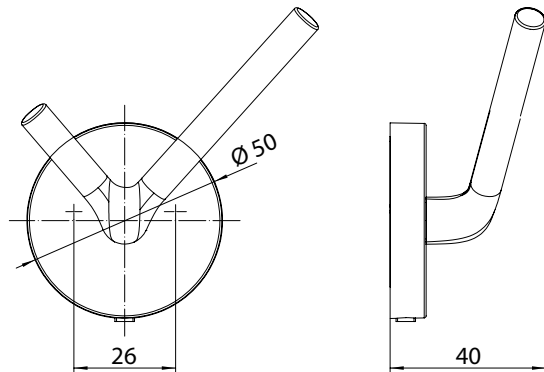

Double hook chrome

Art.No.4375 001 01

40 mm