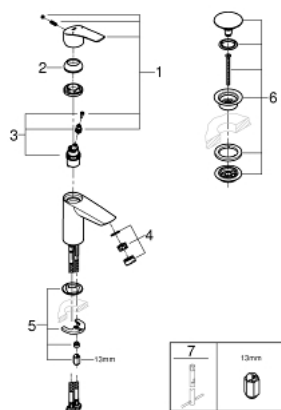

## 23 922 003 СМЕСИТЕЛЬ ОДНОРЫЧАЖНЫЙ ДЛЯ РАКОВИНЫ, DN 15 S-SIZE

### ОПИСАНИЕ ПРОДУКТА

- монтаж на одно отверстие
- металлический рычаг
- **GROHE SilkMove** керамический картридж **28 мм**
- регулировка расхода воды
- с ограничителем температуры
- **GROHE StarLight** хромированное покрытие поверхности
- **GROHE EcoJoy** - 5,7 л/мин
- **GROHE Zero** Изолированный водоток - вода не контактирует с металлами корпуса смесителя
- **GROHE FastFixation** система быстрого монтажа
- смеситель с гладким корпусом и нажимным донным клапаном 1 1/4"
- гибкая подводка
- **профессиональная серия**

23 922 003 СМЕСИТЕЛЬ ОДНОРЫЧАЖНЫЙ ДЛЯ РАКОВИНЫ, DN 15  
S-SIZE

**ЗАПАСНЫЕ ЧАСТИ**

- 1: Рычаг (Order-nr. 48548000)
- 2: Колпак (Order-nr. 46116000)
- 3: Картридж (Order-nr. 48518000)
- 4: Аэратор (Order-nr. 48159000)
- 5: Обратное резьбовое соединение (Order-nr. 46645000)
- 6: Сливной нажимной гарнитур (Order-nr. 65807000)
- 7: Монтажный ключ (Order-nr. 19017000)\*