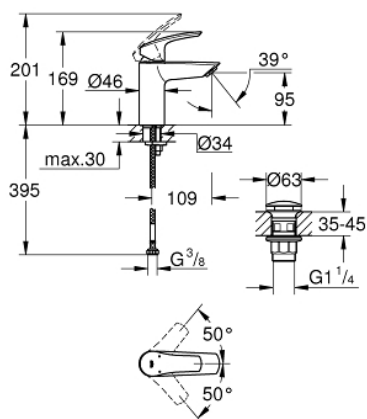

## 23 922 003 СМЕСИТЕЛЬ ОДНОРЫЧАЖНЫЙ ДЛЯ РАКОВИНЫ, DN 15 S-SIZE

### ОПИСАНИЕ ПРОДУКТА

- монтаж на одно отверстие
- металлический рычаг
- **GROHE SilkMove** керамический картридж **28 мм**
- регулировка расхода воды
- с ограничителем температуры
- **GROHE StarLight** хромированное покрытие поверхности
- **GROHE EcoJoy** - 5,7 л/мин
- **GROHE Zero** Изолированный водоток - вода не контактирует с металлами корпуса смесителя
- **GROHE FastFixation** система быстрого монтажа
- смеситель с гладким корпусом и нажимным донным клапаном 1 1/4"
- гибкая подводка
- **профессиональная серия**

23 922 003 СМЕСИТЕЛЬ ОДНОРЫЧАЖНЫЙ ДЛЯ РАКОВИНЫ, DN 15  
S-SIZE

**ЗАПАСНЫЕ ЧАСТИ**

- 1: Рычаг (Order-nr. 48548000)
- 2: Колпак (Order-nr. 46116000)
- 3: Картридж (Order-nr. 48518000)
- 4: Аэратор (Order-nr. 48159000)
- 5: Обратное резьбовое соединение (Order-nr. 46645000)
- 6: Сливной нажимной гарнитур (Order-nr. 65807000)
- 7: Монтажный ключ (Order-nr. 19017000)\*