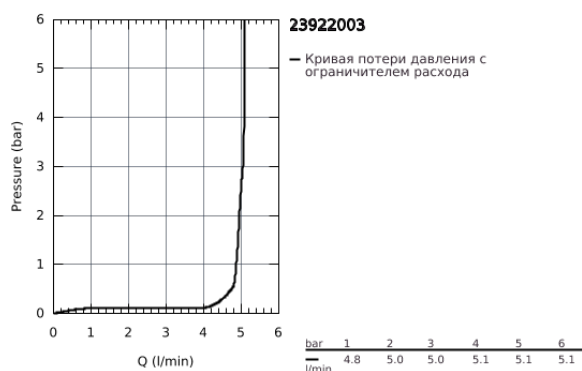

## 23 922 003 СМЕСИТЕЛЬ ОДНОРЫЧАЖНЫЙ ДЛЯ РАКОВИНЫ, DN 15 S-SIZE

### ОПИСАНИЕ ПРОДУКТА

- монтаж на одно отверстие
- металлический рычаг
- **GROHE SilkMove** керамический картридж **28 мм**
- регулировка расхода воды
- с ограничителем температуры
- **GROHE StarLight** хромированное покрытие поверхности
- **GROHE EcoJoy** - 5,7 л/мин
- **GROHE Zero** Изолированный водоток - вода не контактирует с металлами корпуса смесителя
- **GROHE FastFixation** система быстрого монтажа
- смеситель с гладким корпусом и нажимным донным клапаном 1 1/4"
- гибкая подводка
- **профессиональная серия**