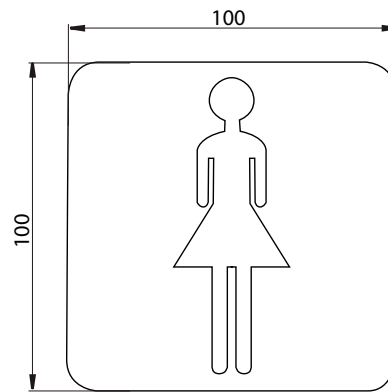

doorplate „Ladies“ chrome

Art.No.3576 000 02