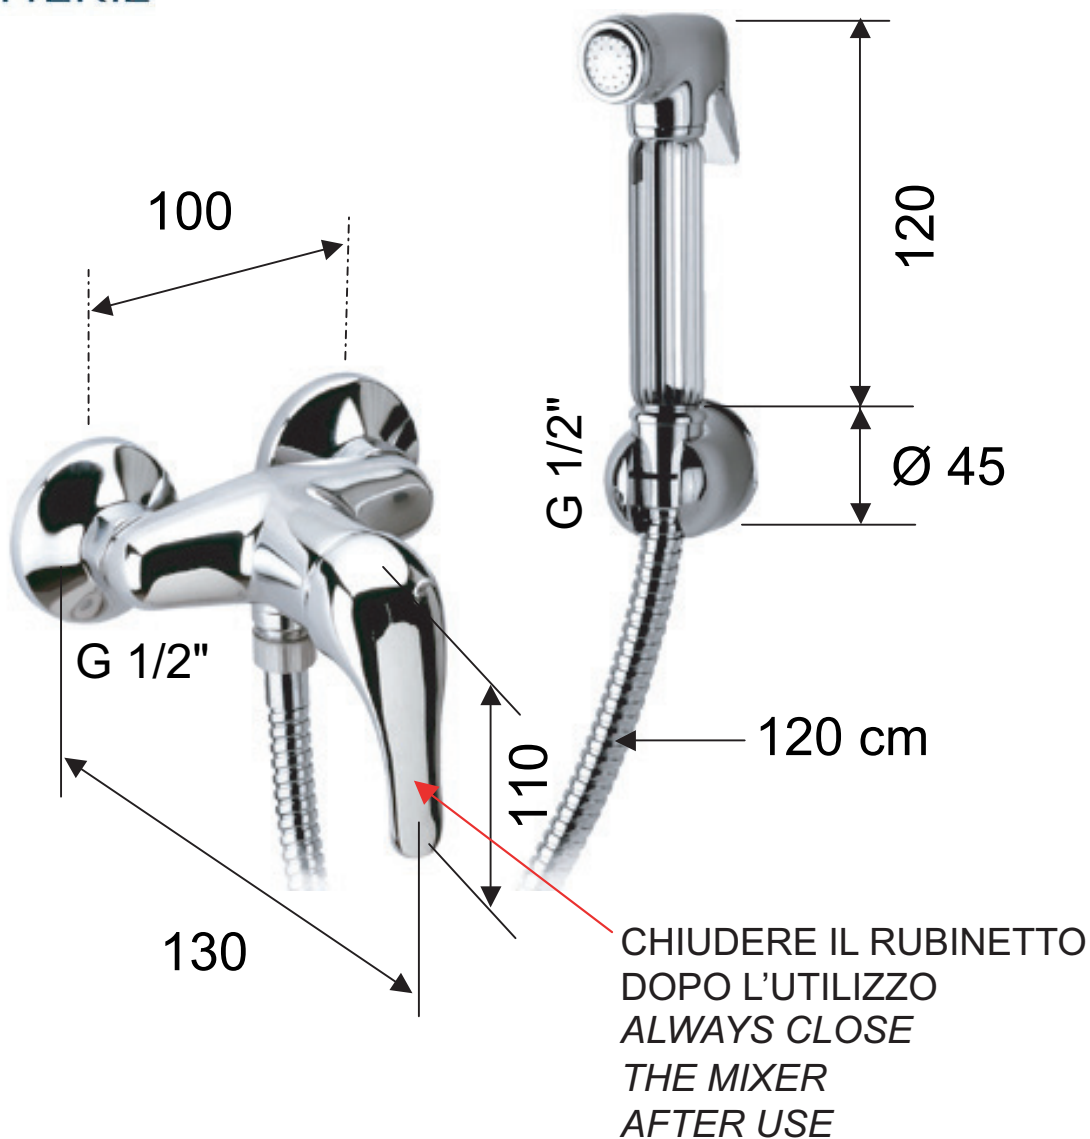

ART. COD.

C 33 2 REZ

MATERIALI / MATERIALS

OTTONE CROMATO / CHROME PLATED BRASS

CROMATURA / CHROME PLATING

UNI EN 248

Via Leonardo da Vinci 83 - 20062 Cassano d'Adda (MI) Italy - Tel. +39-0363 364211

info@remer.eu www.remer.eu