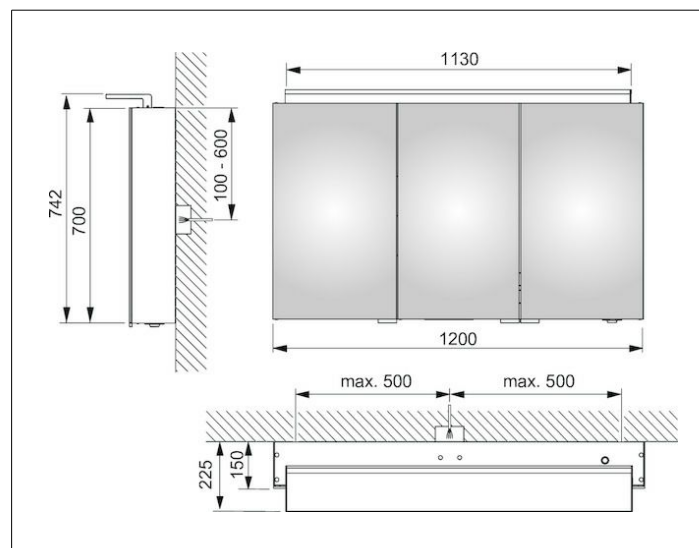

Royal L1**13605171302 Зеркальный шкаф****ИЗДЕЛИЕ****ЧЕРТЕЖ****ОПИСАНИЕ ИЗДЕЛИЯ**

3 поворотные дверцы с хрустальным двойным зеркалом,
боковины корпуса зеркальные, 2 ящика для мелочей

Управление:

внешняя панель управления с функциями:

ОБОРУДОВАНИЕ

- 2 расположенные внутри розетки
- 3 x 3 свободно регулируемые стеклянные полочки

ПОВЕРХНОСТЬ

серебристый анодированный

ГАБАРИТЫ

1200 x 742 x 150 mm