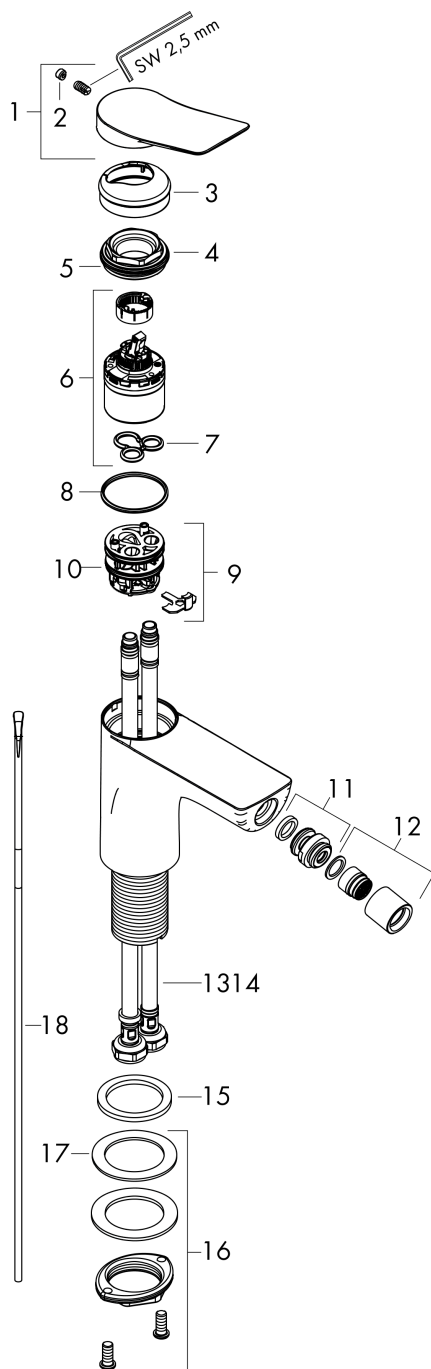

Vivenis

Смеситель для биде, однорычажный, со сливным гарнитуром

Поверхности : хром Артикулный номер: 75200000

Описание

Характеристики

- состоит из: однорычажный смеситель для биде, слив/перелив
- выступ 130 мм
- формирователь струи с шарнирным соединением
- тип струи: ламинарная струя
- максимальный расход воды при 3 бар: 7,5 л/мин
- Керамический картридж
- регулируемое ограничение температуры
- подходит для проточных водонагревателей
- донный клапан, 1¼"
- материал сливного набора: металл

Награды за дизайн

reddot winner 2021

Продукт

Чертеж

График расхода воды

Vivenis

Смеситель для биде, однорычажный, со сливным гарнитуром

Поверхности : **хром** Артикульный номер: **75200000**

Покомпонентное изображение

Год выпуска: >06/21

Vivenis**Смеситель для биде, однорычажный, со сливным гарнитуром**Поверхности : **хром** Артикульный номер: **75200000****Перечень запасных частей**

Год выпуска: >06/21

Позиция	Описание	Артикульный номер	PC	PU
1	handle	94277000	-	1
2	screw cover	93735460	-	1
3	escutcheon	94027000	-	1
4	nut	93995000	-	1
5	O-ring 35x1,5	92114000	-	1
6	cartridge, assy	93897000	-	1
7	seal	95008000	-	1
8	O-ring 35x2	92604000	-	1
9	adapter for cartridge	98750000	-	1
10	O-Ring 30x2	98186000	-	1
11	ball joint	97362000	-	1
12	aerator laminar M16x1 (7 l/min)	97360000	-	1
13	connection hose 450 mm M8x0,75 G3/8	97206000	-	1
14	O-ring 6,6x1,6	93019000	-	1
15	flat seal	98749000	-	1
16	fixing set (Ø 32)	13961000	-	1
17	lever collar	97548000	-	1
18	pull rod	96657000	-	1
a	pop up waste	94139000	-	1
b	fixation extension 35 mm	13898000	-	1