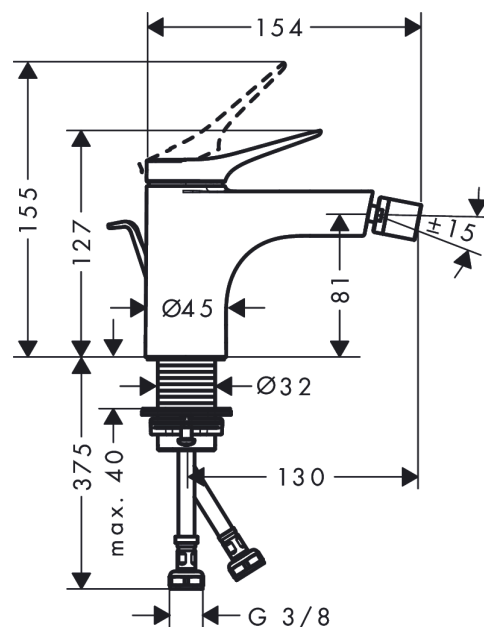

Vivenis

Смеситель для биде, однорычажный, со сливным гарнитуром

Поверхности : хром Артикулный номер: 75200000

Описание

Характеристики

- состоит из: однорычажный смеситель для биде, слив/перелив
- выступ 130 мм
- формирователь струи с шарнирным соединением
- тип струи: ламинарная струя
- максимальный расход воды при 3 бар: 7,5 л/мин
- Керамический картридж
- регулируемое ограничение температуры
- подходит для проточных водонагревателей
- донный клапан, 1¼"
- материал сливного набора: металл

Награды за дизайн

reddot winner 2021

Продукт

Чертеж

График расхода воды

Vivenis

Смеситель для биде, однорычажный, со сливным гарнитуром

Поверхности : **хром** Артикульный номер: **75200000**

Покомпонентное изображение

Год выпуска: >06/21

Vivenis**Смеситель для биде, однорычажный, со сливным гарнитуром**Поверхности : **хром** Артикульный номер: **75200000****Перечень запасных частей**

Год выпуска: >06/21

Позиция	Описание	Артикульный номер	PC	PU
1	handle	94277000	-	1
2	screw cover	93735460	-	1
3	escutcheon	94027000	-	1
4	nut	93995000	-	1
5	O-ring 35x1,5	92114000	-	1
6	cartridge, assy	93897000	-	1
7	seal	95008000	-	1
8	O-ring 35x2	92604000	-	1
9	adapter for cartridge	98750000	-	1
10	O-Ring 30x2	98186000	-	1
11	ball joint	97362000	-	1
12	aerator laminar M16x1 (7 l/min)	97360000	-	1
13	connection hose 450 mm M8x0,75 G3/8	97206000	-	1
14	O-ring 6,6x1,6	93019000	-	1
15	flat seal	98749000	-	1
16	fixing set (Ø 32)	13961000	-	1
17	lever collar	97548000	-	1
18	pull rod	96657000	-	1
a	pop up waste	94139000	-	1
b	fixation extension 35 mm	13898000	-	1