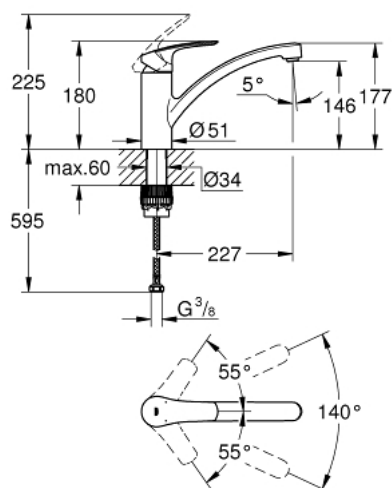

33 281 003 СМЕСИТЕЛЬ ОДНОРЫЧАЖНЫЙ ДЛЯ МОЙКИ, DN 15

ОПИСАНИЕ ПРОДУКТА

- с низким изливом
- монтаж на одно отверстие
- **GROHE StarLight** хромированная поверхность
- **GROHE SilkMove** керамический картридж 35 мм
- встроенный ограничитель температуры
- регулировка расхода воды
- поворотный литой излив
- область поворота 140°
-
- **GROHE Zero** Раздельные пути подачи воды - не содержит никеля и свинца
- аэратор с возможностью быстрого демонтажа
- гибкая подводка 3/8"
- **GROHE FastFixation Plus** Система монтажа
- минимальное давление 1,0 бар