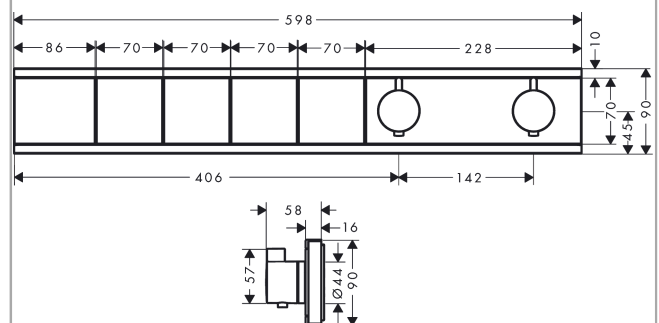

RainSelect

Термостат, скрытого монтажа, для 4 потребителей

Поверхности : **шлиф. черный хром** Артикульный номер: **15382340**

Описание

Характеристики

- в зависимости от расхода и ситуации при установке, снижение расхода примерно на 50%, встроенная функция отключения
- 4 потребителя
- кнопка включения/выключения Select для 4 потребителей
- возможно одновременное включение нескольких потребителей
- максимальный расход воды при 3 бар: 38 л/мин
- расход воды на каждого пользователя: 26 л/мин
- расход воды при одновременном использовании всех потребителей: 38 л/мин
- картридж термостата, клапан Select
- предохранительный ограничитель при 40°C
- регулируемое ограничение температуры
- клапан обратного тока воды
- вид соединения: скрытая часть
- мин. рабочее давление: 1 бар
- макс. рабочее давление: 10 бар
- Термостат поставляется с кнопками ручной душ, PowderRain, Waterfall, Rain (широкая струя)

Технология

Награды за дизайн

Продукт

Чертеж