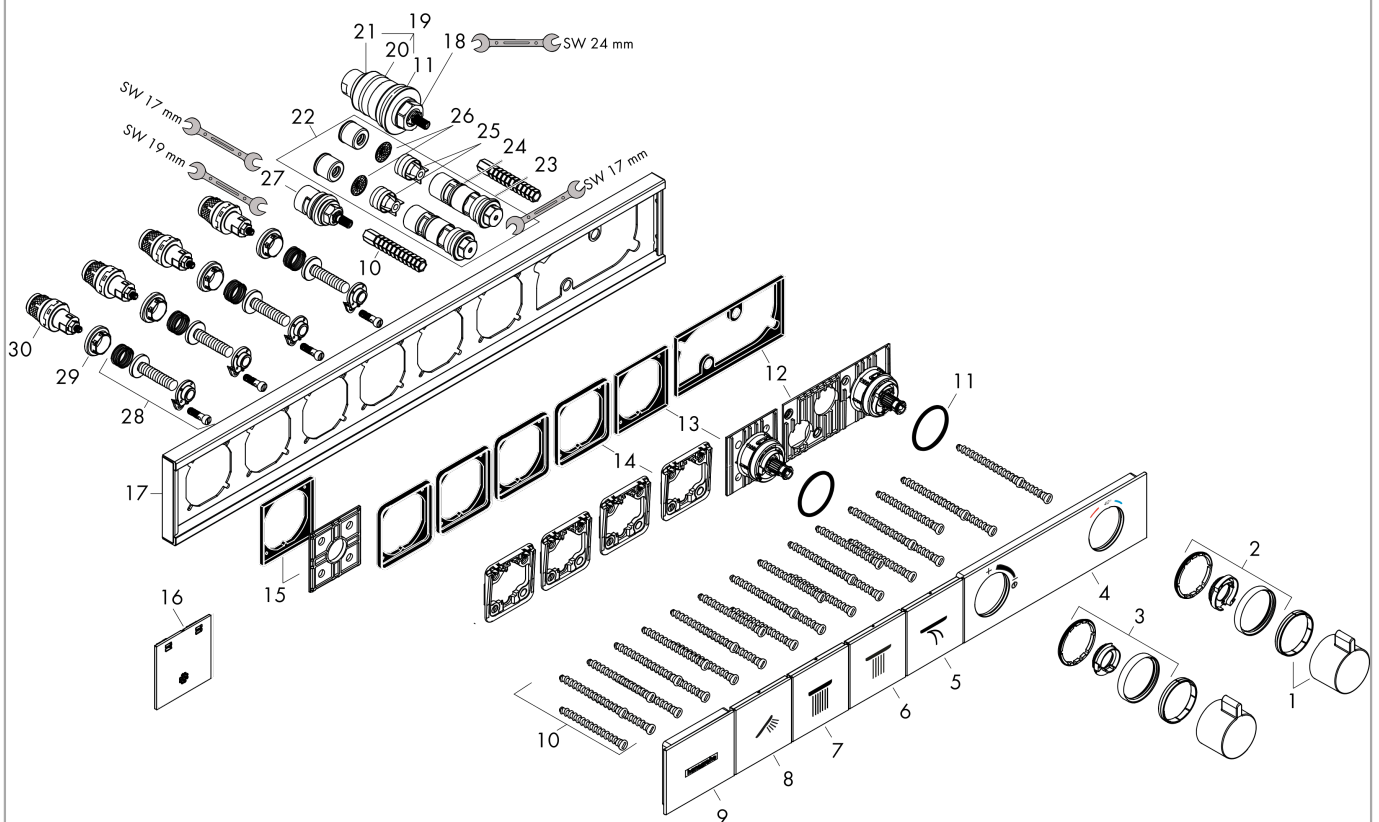

Год выпуска: **>04/20**

RainSelect**Термостат, скрытого монтажа, для 4 потребителей**Поверхности : **шлиф. черный хром** Артикульный номер: **15382340****Перечень запасных частей**

Год выпуска: >04/20

Позиция	Описание	Артикульный номер	PC	PU
1	handle for thermostat	92215340	-	1
2	safety set	93112340	-	1
3	safety set	93113340	-	1
4	cover	93105340	-	1
5	symbol Flood jet	93305340	-	1
6	symbol head shower	93499340	-	1
7	symbol head shower Rain large	93107340	-	1
8	symbol handshower	93106340	-	1
9	cover	93501340	-	1
10	mounting kit	93102000	-	1
11	O-ring 38x2,5	98198000	-	1
12	adapter for handle	93109000	-	1
13	adapter for handle	93315000	-	1
14	support element	93111000	-	1
15	support element	93314000	-	1
16	fit-up aid	93417000	-	1
17	escutcheon	93317340	-	1
18	thermostat cartridge	96633000	-	1
19	sealing set	96636000	-	1
20	O-ring 34x2	98383000	-	1
21	O-ring 26x2	98147000	-	1
22	service unit	93406000	-	1
23	O-ring 20x2	98165000	-	1
24	O-ring 20x1,5	98197000	-	1
25	non return valve	96655000	-	1
26	filter	97367000	-	1
27	shut off unit	98536000	-	1
28	Select-adapter	93103000	-	1
29	nut	98368000	-	1
30	shut off unit	95758000	-	1
a	concealed item	15312180	-	1
b	Grease	90920000	-	1
c	extension 25 mm	93434000	-	1