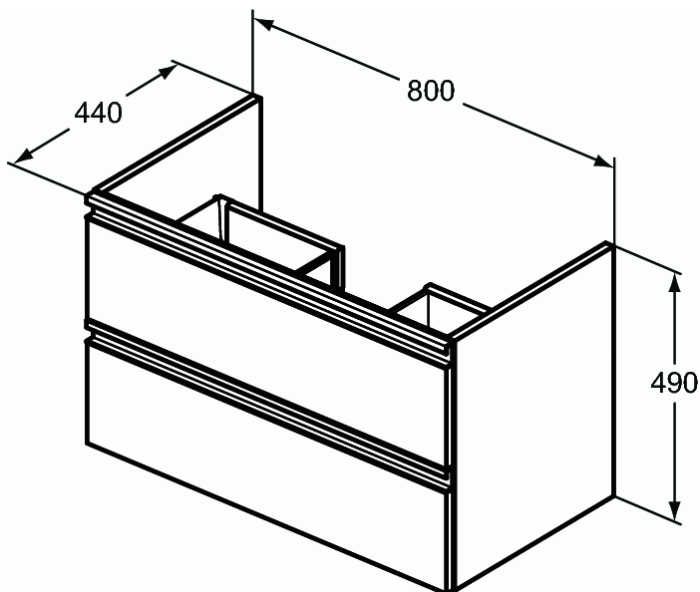

### TESI подстолье для умывальника 80 см для подвешного монтажа, с 2-мя ящиками

#### TESI подстолье для умывальника 80 см для подвешного монтажа, с 2-мя ящиками

TESI Подстолье для умывальника 80 см для подвешного монтажа, с 2-мя ящиками с интегрированными ручками, система плавного закрытия, с крепежом

#### АЛЬТЕРНАТИВНОЕ ИЗДЕЛИЕ

TESI подстолье для умывальника 60 см для подвешного монтажа, с 2-мя ящиками

TESI подстолье для умывальника 100 см для подвешного монтажа, с 2-мя ящиками

T0050

T0052