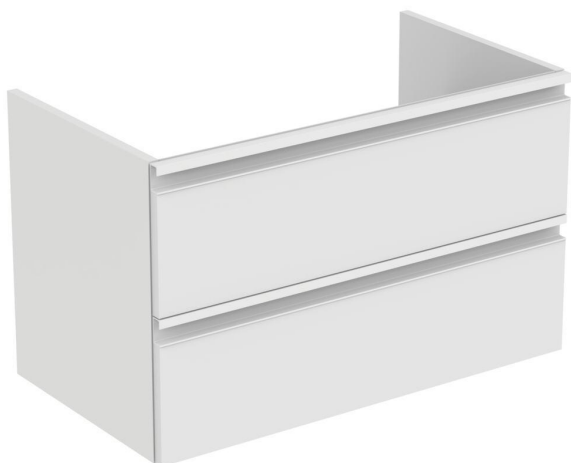

### TESI подстолье для умывальника 80 см для подвешного монтажа, с 2-мя ящиками

#### TESI подстолье для умывальника 80 см для подвешного монтажа, с 2-мя ящиками

TESI Подстолье для умывальника 80 см для подвешного монтажа, с 2-мя ящиками с интегрированными ручками, система плавного закрытия, с крепежом

#### АЛЬТЕРНАТИВНОЕ ИЗДЕЛИЕ

TESI подстолье для умывальника 60 см для подвешного монтажа, с 2-мя ящиками

TESI подстолье для умывальника 100 см для подвешного монтажа, с 2-мя ящиками

T0050

T0052