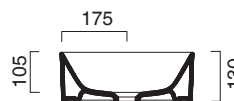

CE EN 14688 - CL00