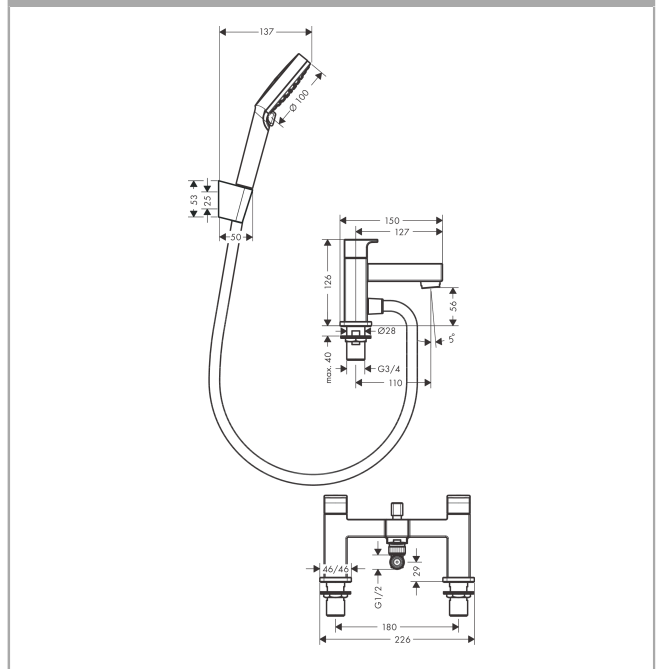

**Vernis Shape****Смеситель на край ванны, на 2 отверстия, с переключающим вентилем и ручным душем****Vernis Blend Vario**Поверхности : **хром**    Артикульный номер: **71462000****Описание****Характеристики**

- состоит из: смеситель на край ванны, на 2 отверстия, ручной душ, держатель для душа, шланг для душа
- выступ 110мм
- вид соединения: G 3/4
- межосевое подключение: 180 мм
- максимальный расход воды при 3 бар: 49,3 л/мин
- расход воды изливом на ванны при 3 барах: 49,3 л/мин
- расход воды ручным душем при 3 барах: 18,1 л/мин
- с керамическими вентилями для горячей/холодной воды 90°
- рабочее давление от 0,2 бар
- Дивертер с переключателем вакуумного типа
- блокируемый переключатель
- клапан обратного тока воды
- с шумопоглотителем

**Продукт****Чертеж**

**Vernis Shape**

Смеситель на край ванны, на 2 отверстия, с переключающим вентилем и ручным душем

**Vernis Blend Vario**

Поверхности : хром      Артикульный номер: 71462000

**График расхода воды**

**Vernis Shape**

Смеситель на край ванны, на 2 отверстия, с переключающим вентиляем и ручным душем

**Vernis Blend Vario**

Поверхности : хром      Артикульный номер: 71462000

Покомпонентное изображение

Год выпуска: >04/21