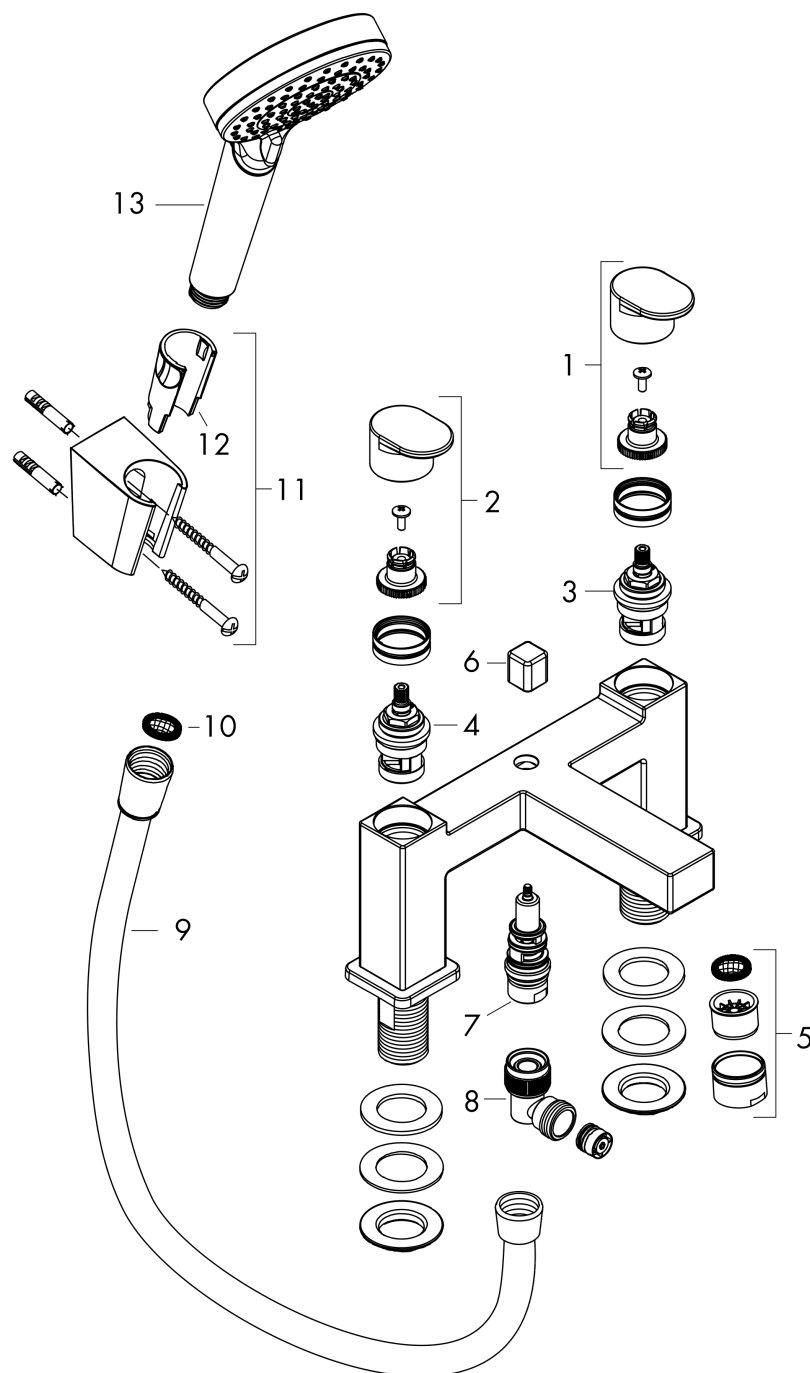

**Продукт****Чертеж**

**Vernis Shape**

Смеситель на край ванны, на 2 отверстия, с переключающим вентилем и ручным душем

**Vernis Blend Vario**

Поверхности : хром      Артикульный номер: 71462000

**График расхода воды**

**Vernis Shape**

Смеситель на край ванны, на 2 отверстия, с переключающим вентиляем и ручным душем

**Vernis Blend Vario**

Поверхности : хром      Артикульный номер: 71462000

Покомпонентное изображение

Год выпуска: >04/21

**Vernis Shape**

Смеситель на край ванны, на 2 отверстия, с переключающим вентилем и ручным душем

**Vernis Blend Vario**

Поверхности : хром Артикульный номер: 71462000

**Перечень запасных частей**

Год выпуска: &gt;04/21

Позиция	Описание	Артикульный номер	PC	PU
1	handle for cold water	93953000	-	1
2	handle for hot water	93952000	-	1
3	shut off unit left closing	93945000	-	1
4	shut off unit right closing	93944000	-	1
5	aerator cpl.	93950000	-	1
6	diverter knob	93951000	-	1
7	selector	93948000	-	1
8	non return valve	97980000	-	1
9	shower hose Metaflex'C 1,60 m	28266000	-	1
10	filter packing	94246000	-	1
11	shower holder	28331000	-	1
12	guide	98918000	-	1
13	handshower	26270000	-	1