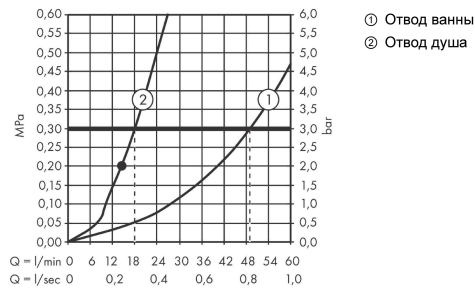

**Продукт****Чертеж**

**Vernis Shape**

Смеситель на край ванны, на 2 отверстия, с переключающим вентилем и ручным душем

**Vernis Blend Vario**

Поверхности : хром      Артикульный номер: 71462000

**График расхода воды**