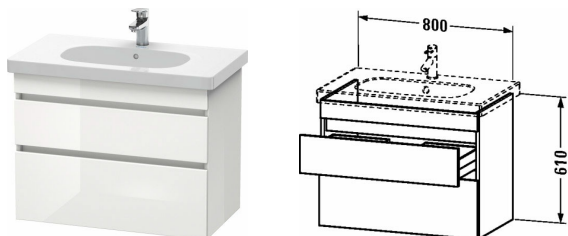

DuraStyle Тумбочка подвесная # DS6484

| < 800 мм > |

Тумбочка подвесная	Размеры	Вес	Номер заказа
2 выдвигающих ящика, верхний ящик, вкл. вырез и крышку для сифона, для D-Code # 034285			
Цвета			
M07 Бетонно-серый матовый декор M16 Black Oak M18 Белый матовый, декор M21 Орех темный декор M22 Белый глянцевый декор M30 Natural Oak M35 Oak Terra M43 Базальт матовый, декор M49 Графит матовый, декор M53 Каштан темный, декор M75 Лен, декор M79 Орех натуральный, декор M91 Серо-коричневый декор			
Вариант	800 x 453 мм		DS6484
Справка			
Дополнительная опция Vi-Color только для цвета корпуса: 18 белый матовый / 43 базальт матовый. Vi-Color для поверхности фронта: свободный выбор из всех цветов фронта., Возможна система разделителей (опция), отдельный компонент # UV 9845 , Необходимые данные для заказа:, - цвет фронта, - цвет корпуса			
Соответствующая продукция			
Система разделителей Индивидуальная переустанавливаемая система разделителей с крышкой, черный бриллиант, для тумбочки, 115 x 320 мм	115 x 320 мм		UV9845
Умывальник, умывальник для мебели с переливом, с плоскостью под смеситель, глазуровка снизу, 850 x 480 мм	850 x 480 мм		034285