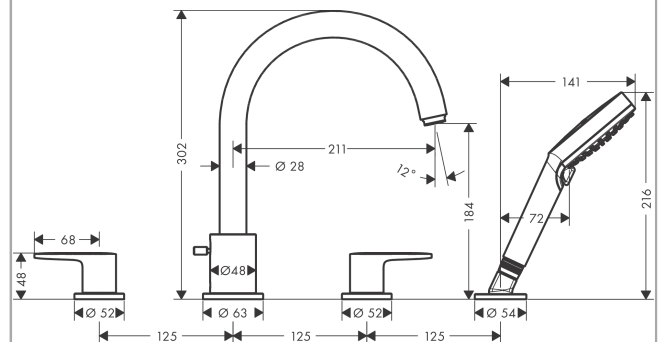

**Vernis Blend****Смеситель на край ванны, на 4 отверстия**Поверхности : **хром** Артикульный номер: **71456000****Описание****Характеристики**

- состоит из: смеситель на край ванны, на 4 отверстия, ручной душ
- выступ 211 мм
- вид соединения: G ½
- тип струи смесителя: обычная струя
- максимальное расстояние, на которое вытягивается ручной душ: 1,60 м
- максимальный расход воды при 3 бар: 25 л/мин
- расход воды изливом на ванны при 3 барах: 25 л/мин
- расход воды ручным душем при 3 барах: 17 л/мин
- с керамическими вентилями для горячей/холодной воды 90°
- клапан обратного тока воды
- подходит для проточных водонагревателей
- необходимо сервисное отверстие

**Технология****Продукт****Чертеж**

**Vernis Blend**

**Смеситель на край ванны, на 4 отверстия**

Поверхности : **хром**      Артикульный номер: **71456000**

**График расхода воды**