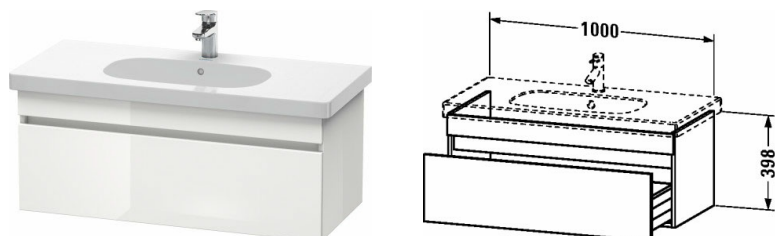

DuraStyle Тумбочка подвесная # DS6385

| < 1000 мм > |

Тумбочка подвесная	Размеры	Вес	Номер заказа
1 выдвигающее отделение, для D-Code # 034210			
Цвета			
M07 Бетонно-серый матовый декор M16 Black Oak M18 Белый матовый, декор M21 Орех темный декор M22 Белый глянцевый декор M30 Natural Oak M35 Oak Terra M43 Базальт матовый, декор M49 Графит матовый, декор M53 Каштан темный, декор M75 Лен, декор M79 Орех натуральный, декор M91 Серо-коричневый декор			
Вариант			
1000 x 453 мм			DS6385
Справка			
Дополнительная опция Vi-Color только для цвета корпуса: 18 белый матовый / 43 базальт матовый. Vi-Color для поверхности фронта: свободный выбор из всех цветов фронта., монтаж только в сочетании с малогабаритным сифоном (рекомендуется # 005076), Возможна система разделителей (опция), отдельный компонент # UV 9845 , Необходимые данные для заказа: - цвет фронта, - цвет корпуса			
Соответствующая продукция			
Система разделителей Индивидуальная переустанавливаемая система разделителей с крышкой, черный бриллиант, для тумбочки, 115 x 320 мм	115 x 320 мм		UV9845
Малогабаритный сифон , 1 1/4" мм	1 1/4" мм		005076
Умывальник, умывальник для мебели с переливом, с плоскостью под смеситель, глазуровка снизу, 1050 x 480 мм	1050 x 480 мм		034210