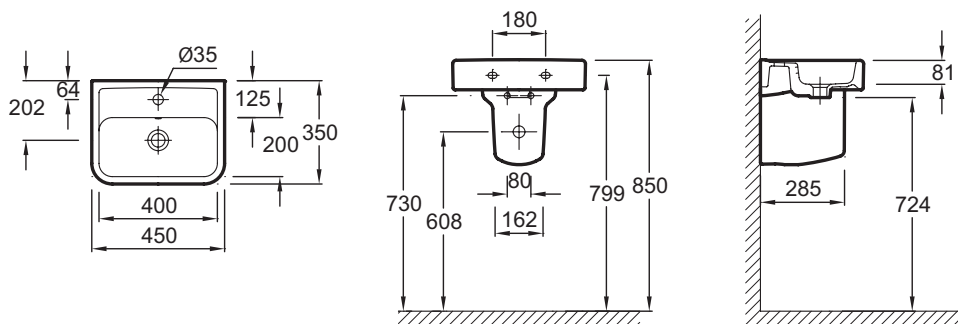

### Технические характеристики

- РАЗМЕРЫ (СМ): 45 x 35 см
- РАЗМЕТКА СВЕРЛЕНИЯ ОТВЕРСТИЯ ДЛЯ СМЕСИТЕЛЯ: С 1 отверстием
- УСТАНОВКА: Стандартные
- ПРОДУКТ В КОМПЛЕКТЕ: (смеситель заказывается отдельно)
- Рекомендуемые смесители: Коллекция Toobi
- ВЕС: 8,7 кг
- ОТВЕРСТИЯ ДЛЯ СВЕРЛЕНИЯ: С 1 отверстием для смесителя
- ОТВЕРСТИЕ ПЕРЕЛИВА: С отверстием перелива
- РЕКОМЕНДОВАННЫЙ СМЕСИТЕЛЬ: Toobi

### Общая информация

Спецификация продукта: Умывальник 45 x 35 см. E4493. Коллекция: REPLAY. РАЗМЕРЫ (СМ): 45 x 35 см. ВЕС: 8,7 кг. РАЗМЕТКА СВЕРЛЕНИЯ ОТВЕРСТИЯ ДЛЯ СМЕСИТЕЛЯ: С 1 отверстием. ОТВЕРСТИЯ ДЛЯ СВЕРЛЕНИЯ: С 1 отверстием для смесителя. УСТАНОВКА: Стандартные. ОТВЕРСТИЕ ПЕРЕЛИВА: С отверстием перелива. ПРОДУКТ В КОМПЛЕКТЕ: (смеситель заказывается отдельно). РЕКОМЕНДОВАННЫЙ СМЕСИТЕЛЬ: Toobi. Рекомендуемые смесители: Коллекция Toobi.