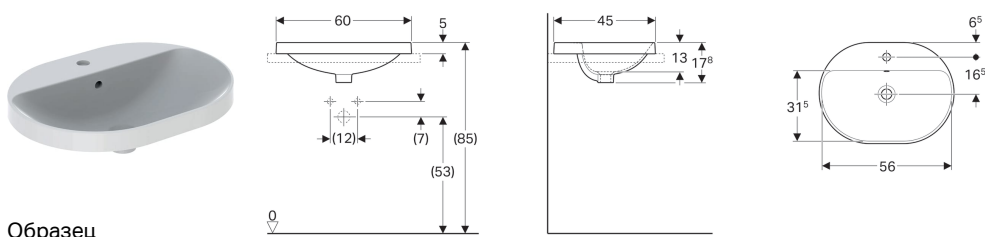

Встраиваемая раковина Geberit VariForm эллиптической формы, с полкой для отверстия под смеситель

Образец

Цели применения

- Для монтажа в столешницу умывальника

Характеристики

- Эллиптическая

- Простота монтажа с прилагаемым шаблоном для отверстий

Технические характеристики

Материал | Сантехнический фарфор

Арт. №	Цвет / поверхность	Отверстие под смеситель	Перелив	В	Н	Т
500.732.01.2	Белый	По центру	На виду	60 см	17.8 см	45 см
500.734.01.2	Белый	По центру	Без	60 см	17.8 см	45 см

Принадлежности

- Донный клапан Geberit с отводом без возможности перекрытия слива и с крышкой клапана