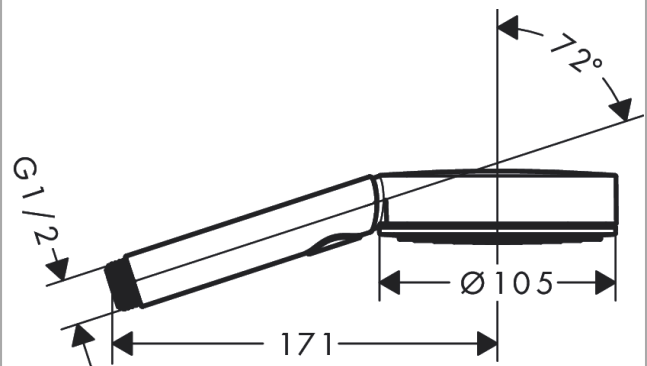

Pulsify Select

Ручной душ 105 3jet Activation

Поверхности : **матовый белый**

Артикульный номер: **24100700**

Описание

Характеристики

- размер душевого диска: 105 мм
- тип струи: PowderRain, IntenseRain, MonoRain
- удобное переключение типов струи с помощью кнопки Select
- максимальный расход воды при 3 бар: 11,5 л/мин
- с внутренней подачей воды
- соединительная резьба G 1/2

Технология

Награды за дизайн

reddot winner 2021

Продукт

Чертеж

График расхода воды

Расход измерен практически с помощью соответствующей арматуры (термостат/смеситель/скрытый клапан).

Pulsify Select**Ручной душ 105 3jet Activation**Поверхности : **матовый белый**Артикульный номер: **24100700****Покомпонентное изображение**

Год выпуска: >06/21

Pulsify Select**Ручной душ 105 3jet Activation**Поверхности : **матовый белый**Артикульный номер: **24100700****Перечень запасных частей**

Год выпуска: >06/21

Позиция	Описание	Артикульный номер	PC	PU
1	filter	92672000	-	1
2	seal	98058000	-	1