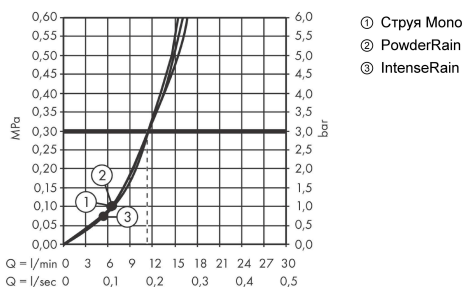

Pulsify Select

Ручной душ 105 3jet Activation

Поверхности : **матовый белый**

Артикульный номер: **24100700**

Описание

Характеристики

- размер душевого диска: 105 мм
- тип струи: PowderRain, IntenseRain, MonoRain
- удобное переключение типов струи с помощью кнопки Select
- максимальный расход воды при 3 бар: 11,5 л/мин
- с внутренней подачей воды
- соединительная резьба G 1/2

Технология

Награды за дизайн

reddot winner 2021

Продукт

Чертеж

График расхода воды

Расход измерен практически с помощью соответствующей арматуры (термостат/смеситель/скрытый клапан).

Pulsify Select**Ручной душ 105 3jet Activation**Поверхности : **матовый белый**Артикульный номер: **24100700****Покомпонентное изображение**

Год выпуска: >06/21

Pulsify Select**Ручной душ 105 3jet Activation**Поверхности : **матовый белый**Артикульный номер: **24100700****Перечень запасных частей**

Год выпуска: >06/21

Позиция	Описание	Артикульный номер	PC	PU
1	filter	92672000	-	1
2	seal	98058000	-	1