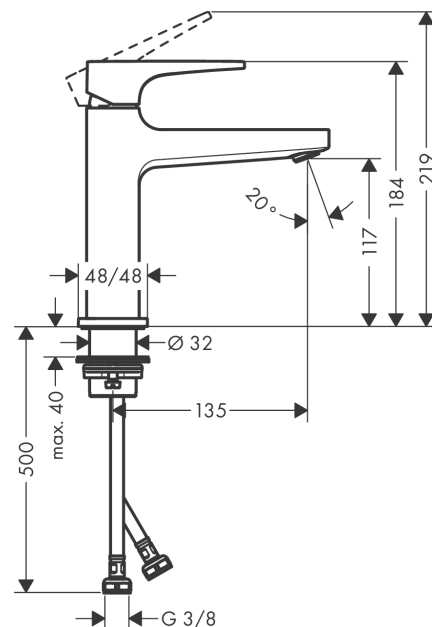

Metropol

Смеситель для раковины 110, однорычажный, с рычаговой ручкой, со сливным клапаном Push-Open

Поверхности : шлиф. черный хром Артикульный номер: 32507340

Описание

Характеристики

- состоит из: однорычажный смеситель для раковины, слив/перелив
- ComfortZone 110
- выступ 135 мм
- обычная струя
- расход воды при 3 барах: 5 л/мин
- керамический узел смешивания
- регулируемое ограничение температуры
- подходит для проточных водонагревателей
- сливной клапан Push-Open G 1 ¼
- материал сливного набора: металл
- вид соединения: соединительные шланги G ¾

Технология

Награды за дизайн

Продукт

Чертеж

График расхода воды